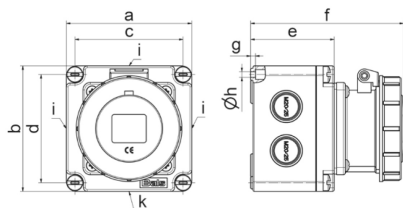

Настенная розетка - прямой, размер корпуса 102x102

Описание изделия	
№ арт. BALS	110566
Код EAN	4024941938631
Группа продукции	Настен. роз. Quick-Connect TE
Сила тока	16 A
Кол-во полюсов	5-пол.
Расположение фаз	3 фазы+N+PE
Положение заземляющего контакта	4 ч
	от 57/100 до 75/130 В
Частота	50 и 60 Гц
Степень защиты	IP67

Описание изделия	
Маркировочный цвет	желтый
Цвет прибора	Откидная крышка желтая RAL1012, Корпус серый RAL 7035
Соединение	безвинтовые туннельные пружинные клеммы с контактом Kontex
Макс. поперечное сечение кабеля	4,0 мм ²
Кабельный ввод	3 стороны по 2xM20/25, 1 сторона с 1xM20/25
Высота прибора, мм	102mm
Ширина прибора, мм	102mm
Глубина прибора, мм	125mm
Размер корпуса	102x102 мм (ВxШ)
Материал корпуса	Полиамид
Контакты	Контактная подложка из термостойкого материала, Контакты из никелированной латуни

прочие технические характеристики	
	Все кабельные вводы для выламывания

Логистика	
Масса одного изделия	0.375 кг / null
Тип упаковки	null
Кол-во в упаковке	1 ST
Код EAN	4024941938631
Длина	125 mm

Логистика	
Ширина	102 mm
Высота	102 mm
Масса	0,376 kg
Объем	1 300,5 ccm
Тип упаковки	null
Кол-во в упаковке	10 ST
Код EAN	4024941828420
Длина	325 mm
Ширина	217 mm
Высота	210 mm
Масса	3,956 kg
Объем	13 588,4 ccm