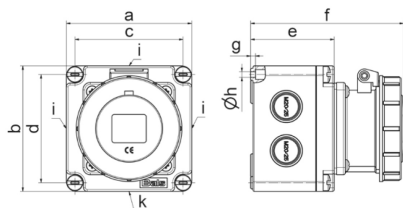

Настенная розетка - прямой, размер корпуса 102x102

Описание изделия	
№ арт. BALS	110566
Код EAN	4024941938631
Группа продукции	Настен. роз. Quick-Connect TE
Сила тока	16 A
Кол-во полюсов	5-пол.
Расположение фаз	3 фазы+N+PE
Положение заземляющего контакта	4 ч
	от 57/100 до 75/130 В
Частота	50 и 60 Гц
Степень защиты	IP67

Описание изделия	
Маркировочный цвет	желтый
Цвет прибора	Откидная крышка желтая RAL1012, Корпус серый RAL 7035
Соединение	безвинтовые туннельные пружинные клеммы с контактом Kontex
Макс. поперечное сечение кабеля	4,0 мм ²
Кабельный ввод	3 стороны по 2xM20/25, 1 сторона с 1xM20/25
Высота прибора, мм	102mm
Ширина прибора, мм	102mm
Глубина прибора, мм	125mm
Размер корпуса	102x102 мм (ВxШ)
Материал корпуса	Полиамид
Контакты	Контакты из никелированной латуни, Контактная подложка из термостойкого материала

прочие технические характеристики	
	Все кабельные вводы для выламывания

Логистика	
Масса одного изделия	0.375 кг / null
Тип упаковки	null
Кол-во в упаковке	1 ST
Код EAN	4024941938631
Длина	125 mm

Логистика	
Ширина	102 mm
Высота	102 mm
Масса	0,376 kg
Объем	1 300,5 ccm
Тип упаковки	null
Кол-во в упаковке	10 ST
Код EAN	4024941828420
Длина	325 mm
Ширина	217 mm
Высота	210 mm
Масса	3,956 kg
Объем	13 588,4 ccm