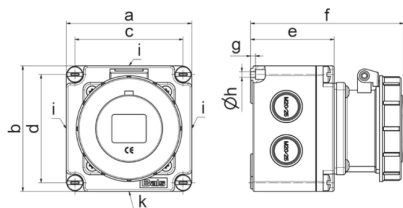

Настенная розетка - прямой, размер корпуса 102x102

Описание изделия	
№ арт. BALS	110568
Код EAN	4024941938655
Группа продукции	Настен. роз. Quick-Connect TE
Сила тока	32 A
Кол-во полюсов	3-пол.
Расположение фаз	2 фазы+PE
Положение заземляющего контакта	6 ч
	от 200 до 250 В
Частота	50 и 60 Гц
Степень защиты	IP67

Описание изделия	
Маркировочный цвет	синий
Цвет прибора	Откидная крышка синяя RAL 5015, Корпус серый RAL 7035
Соединение	безвинтовые туннельные пружинные клеммы с контактом Kontex
Макс. поперечное сечение кабеля	10,0 мм <sup>2</sup>
Кабельный ввод	3 стороны по 2xM20/25, 1 сторона с 1xM20/25
Высота прибора, мм	102mm
Ширина прибора, мм	102mm
Глубина прибора, мм	134mm
Размер корпуса	102x102 мм (ВxШ)
Материал корпуса	Полиамид
Контакты	Контактная подложка из термостойкого материала, Контакты из никелированной латуни

прочие технические характеристики	
	Все кабельные вводы для выламывания

Логистика	
Масса одного изделия	0.415 кг / null
Тип упаковки	null
Кол-во в упаковке	1 ST
Код EAN	4024941938655
Длина	134 mm

Логистика	
Ширина	102 mm
Высота	102 mm
Масса	0,416 kg
Объем	1 394,136 ccm
Тип упаковки	null
Кол-во в упаковке	10 ST
Код EAN	4024941827515
Длина	330 mm
Ширина	216 mm
Высота	260 mm
Масса	4,376 kg
Объем	17 062,5 ccm