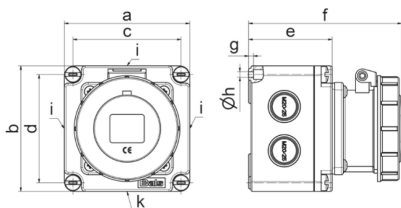

Настенная розетка - прямой, размер корпуса 102x102

Описание изделия	
№ арт. BALS	110568
Код EAN	4024941938655
Группа продукции	Настен. роз. Quick-Connect TE
Сила тока	32 A
Кол-во полюсов	3-пол.
Расположение фаз	2 фазы+PE
Положение заземляющего контакта	6 ч
	от 200 до 250 В
Частота	50 и 60 Гц
Степень защиты	IP67

Описание изделия	
Маркировочный цвет	синий
Цвет прибора	Откидная крышка синяя RAL 5015, Корпус серый RAL 7035
Соединение	безвинтовые туннельные пружинные клеммы с контактом Kontex
Макс. поперечное сечение кабеля	10,0 мм <sup>2</sup>
Кабельный ввод	3 стороны по 2xM20/25, 1 сторона с 1xM20/25
Высота прибора, мм	102mm
Ширина прибора, мм	102mm
Глубина прибора, мм	134mm
Размер корпуса	102x102 мм (ВxШ)
Материал корпуса	Полиамид
Контакты	Контакты из никелированной латуни, Контактная подложка из термостойкого материала

прочие технические характеристики	
	Все кабельные вводы для выламывания

Логистика	
Масса одного изделия	0.415 кг / null
Тип упаковки	null
Кол-во в упаковке	1 ST
Код EAN	4024941938655
Длина	134 mm

Логистика	
Ширина	102 mm
Высота	102 mm
Масса	0,416 kg
Объем	1 394,136 ccm
Тип упаковки	null
Кол-во в упаковке	10 ST
Код EAN	4024941827515
Длина	330 mm
Ширина	216 mm
Высота	260 mm
Масса	4,376 kg
Объем	17 062,5 ccm