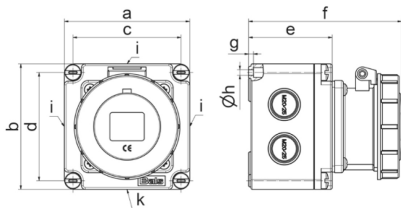

Настенная розетка - прямой, размер корпуса 102x102

Описание изделия	
№ арт. BALS	110571
Код EAN	4024941938686
Группа продукции	Настен. роз. Quick-Connect TE
Сила тока	32 A
Кол-во полюсов	4-пол.
Расположение фаз	3 фазы+PE
Положение заземляющего контакта	9 ч
	от 200 до 250 В
Частота	50 и 60 Гц
Степень защиты	IP67

Описание изделия	
Маркировочный цвет	синий
Цвет прибора	Откидная крышка синяя RAL 5015, Корпус серый RAL 7035
Соединение	безвинтовые туннельные пружинные клеммы с контактом Kontex
Макс. поперечное сечение кабеля	10,0 мм ²
Кабельный ввод	3 стороны по 2xM20/25, 1 сторона с 1xM20/25
Высота прибора, мм	102mm
Ширина прибора, мм	102mm
Глубина прибора, мм	134mm
Размер корпуса	102x102 мм (ВxШ)
Материал корпуса	Полиамид
Контакты	Контакты из никелированной латуни, Контактная подложка из термостойкого материала

прочие технические характеристики	
	Все кабельные вводы для выламывания

Логистика	
Масса одного изделия	0.435 кг / null
Тип упаковки	null
Кол-во в упаковке	1 ST
Код EAN	4024941938686
Длина	134 mm

Логистика	
Ширина	102 mm
Высота	102 mm
Масса	0,436 kg
Объем	1 394,136 ccm
Тип упаковки	null
Кол-во в упаковке	10 ST
Код EAN	4024941827522
Длина	330 mm
Ширина	216 mm
Высота	260 mm
Масса	4,576 kg
Объем	17 062,5 ccm