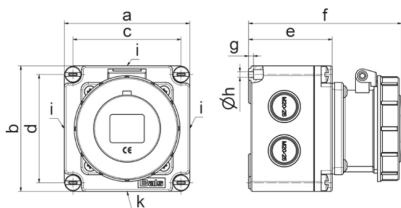

Настенная розетка - прямой, размер корпуса 102x102

Описание изделия	
№ арт. BALS	110571
Код EAN	4024941938686
Группа продукции	Настен. роз. Quick-Connect TE
Сила тока	32 A
Кол-во полюсов	4-пол.
Расположение фаз	3 фазы+PE
Положение заземляющего контакта	9 ч
	от 200 до 250 В
Частота	50 и 60 Гц
Степень защиты	IP67

Описание изделия	
Маркировочный цвет	синий
Цвет прибора	Откидная крышка синяя RAL 5015, Корпус серый RAL 7035
Соединение	безвинтовые туннельные пружинные клеммы с контактом Kontex
Макс. поперечное сечение кабеля	10,0 мм ²
Кабельный ввод	3 стороны по 2xM20/25, 1 сторона с 1xM20/25
Высота прибора, мм	102mm
Ширина прибора, мм	102mm
Глубина прибора, мм	134mm
Размер корпуса	102x102 мм (ВxШ)
Материал корпуса	Полиамид
Контакты	Контактная подложка из термостойкого материала, Контакты из никелированной латуни

прочие технические характеристики	
	Все кабельные вводы для выламывания

Логистика	
Масса одного изделия	0.435 кг / null
Тип упаковки	null
Кол-во в упаковке	1 ST
Код EAN	4024941938686
Длина	134 mm

Логистика	
Ширина	102 mm
Высота	102 mm
Масса	0,436 kg
Объем	1 394,136 ccm
Тип упаковки	null
Кол-во в упаковке	10 ST
Код EAN	4024941827522
Длина	330 mm
Ширина	216 mm
Высота	260 mm
Масса	4,576 kg
Объем	17 062,5 ccm