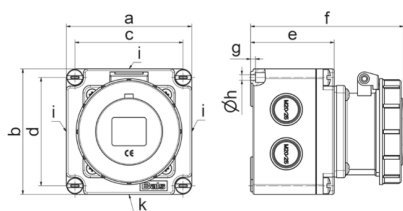

Настенная розетка - прямой, размер корпуса 102x102

Описание изделия	
№ арт. BALS	110572
Код EAN	4024941938693
Группа продукции	Настен. роз. Quick-Connect TE
Сила тока	32 A
Кол-во полюсов	4-пол.
Расположение фаз	3 фазы+PE
Положение заземляющего контакта	4 ч
	от 100 до 130 В
Частота	50 и 60 Гц
Степень защиты	IP67

Описание изделия	
Маркировочный цвет	желтый
Цвет прибора	Откидная крышка желтая RAL1012, Корпус серый RAL 7035
Соединение	безвинтовые туннельные пружинные клеммы с контактом Kontex
Макс. поперечное сечение кабеля	10,0 мм ²
Кабельный ввод	3 стороны по 2xM20/25, 1 сторона с 1xM20/25
Высота прибора, мм	102mm
Ширина прибора, мм	102mm
Глубина прибора, мм	134mm
Размер корпуса	102x102 мм (ВxШ)
Материал корпуса	Полиамид
Контакты	Контакты из никелированной латуни, Контактная подложка из термостойкого материала

прочие технические характеристики	
	Все кабельные вводы для выламывания

Логистика	
Масса одного изделия	0.435 кг / null
Тип упаковки	null
Кол-во в упаковке	1 ST
Код EAN	4024941938693
Длина	134 mm

Логистика	
Ширина	102 mm
Высота	102 mm
Масса	0,436 kg
Объем	1 394,136 ccm
Тип упаковки	null
Кол-во в упаковке	10 ST
Код EAN	4024941828444
Длина	330 mm
Ширина	216 mm
Высота	260 mm
Масса	4,576 kg
Объем	17 062,5 ccm