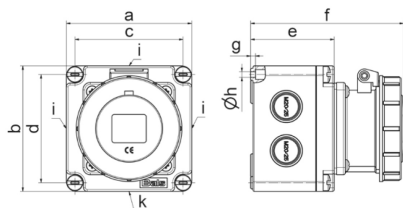

Настенная розетка - прямой, размер корпуса 102x102

Описание изделия	
№ арт. BALS	110574
Код EAN	4024941938716
Группа продукции	Настен. роз. Quick-Connect TE
Сила тока	32 A
Кол-во полюсов	5-пол.
Расположение фаз	3 фазы+N+PE
Положение заземляющего контакта	9 ч
	от 120/208 до 144/250 В
Частота	50 и 60 Гц
Степень защиты	IP67

Описание изделия	
Маркировочный цвет	синий
Цвет прибора	Откидная крышка синяя RAL 5015, Корпус серый RAL 7035
Соединение	безвинтовые туннельные пружинные клеммы с контактом Kontex
Макс. поперечное сечение кабеля	10,0 мм ²
Кабельный ввод	3 стороны по 2xM20/25, 1 сторона с 1xM20/25
Высота прибора, мм	102mm
Ширина прибора, мм	102mm
Глубина прибора, мм	134mm
Размер корпуса	102x102 мм (ВxШ)
Материал корпуса	Полиамид
Контакты	Контакты из никелированной латуни, Контактная подложка из термостойкого материала

прочие технические характеристики	
	Все кабельные вводы для выламывания

Логистика	
Масса одного изделия	0.47 кг / null
Тип упаковки	null
Кол-во в упаковке	1 ST
Код EAN	4024941938716
Длина	134 mm

Логистика	
Ширина	102 mm
Высота	102 mm
Масса	0,471 kg
Объем	1 394,136 ccm
Тип упаковки	null
Кол-во в упаковке	10 ST
Код EAN	4024941827539
Длина	330 mm
Ширина	216 mm
Высота	260 mm
Масса	4,926 kg
Объем	17 062,5 ccm