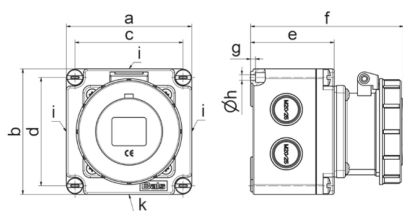

Настенная розетка - прямой, размер корпуса 102x102

Описание изделия	
№ арт. BALS	110574
Код EAN	4024941938716
Группа продукции	Настен. роз. Quick-Connect TE
Сила тока	32 A
Кол-во полюсов	5-пол.
Расположение фаз	3 фазы+N+PE
Положение заземляющего контакта	9 ч
	от 120/208 до 144/250 В
Частота	50 и 60 Гц
Степень защиты	IP67

Описание изделия	
Маркировочный цвет	синий
Цвет прибора	Откидная крышка синяя RAL 5015, Корпус серый RAL 7035
Соединение	безвинтовые туннельные пружинные клеммы с контактом Kontex
Макс. поперечное сечение кабеля	10,0 мм ²
Кабельный ввод	3 стороны по 2xM20/25, 1 сторона с 1xM20/25
Высота прибора, мм	102mm
Ширина прибора, мм	102mm
Глубина прибора, мм	134mm
Размер корпуса	102x102 мм (ВxШ)
Материал корпуса	Полиамид
Контакты	Контактная подложка из термостойкого материала, Контакты из никелированной латуни

прочие технические характеристики	
	Все кабельные вводы для выламывания

Логистика	
Масса одного изделия	0.47 кг / null
Тип упаковки	null
Кол-во в упаковке	1 ST
Код EAN	4024941938716
Длина	134 mm

Логистика	
Ширина	102 mm
Высота	102 mm
Масса	0,471 kg
Объем	1 394,136 ccm
Тип упаковки	null
Кол-во в упаковке	10 ST
Код EAN	4024941827539
Длина	330 mm
Ширина	216 mm
Высота	260 mm
Масса	4,926 kg
Объем	17 062,5 ccm