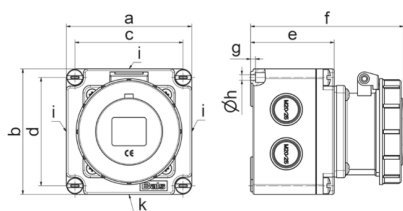

Настенная розетка - прямой, размер корпуса 102x102

Описание изделия	
№ арт. BALS	110575
Код EAN	4024941938723
Группа продукции	Настен. роз. Quick-Connect TE
Сила тока	32 A
Кол-во полюсов	5-пол.
Расположение фаз	3 фазы+N+PE
Положение заземляющего контакта	4 ч
	от 57/100 до 75/130 В
Частота	50 и 60 Гц
Степень защиты	IP67

Описание изделия	
Маркировочный цвет	желтый
Цвет прибора	Откидная крышка желтая RAL1012, Корпус серый RAL 7035
Соединение	безвинтовые туннельные пружинные клеммы с контактом Kontex
Макс. поперечное сечение кабеля	10,0 мм <sup>2</sup>
Кабельный ввод	3 стороны по 2xM20/25, 1 сторона с 1xM20/25
Высота прибора, мм	102mm
Ширина прибора, мм	102mm
Глубина прибора, мм	134mm
Размер корпуса	102x102 мм (ВxШ)
Материал корпуса	Полиамид
Контакты	Контактная подложка из термостойкого материала, Контакты из никелированной латуни

прочие технические характеристики	
	Все кабельные вводы для выламывания

Логистика	
Масса одного изделия	0.47 кг / null
Тип упаковки	null
Кол-во в упаковке	1 ST
Код EAN	4024941938723
Длина	134 mm

Логистика	
Ширина	102 mm
Высота	102 mm
Масса	0,471 kg
Объем	1 394,136 ccm
Тип упаковки	null
Кол-во в упаковке	10 ST
Код EAN	4024941828451
Длина	330 mm
Ширина	216 mm
Высота	260 mm
Масса	4,926 kg
Объем	17 062,5 ccm