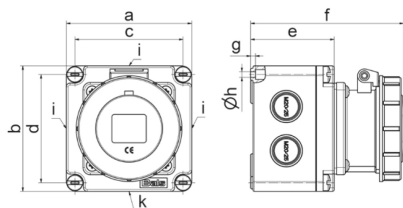

Настенная розетка - прямой, размер корпуса 102x102

Описание изделия	
№ арт. BALS	110576
Код EAN	4024941938730
Группа продукции	Настен. роз. Quick-Connect TE
Сила тока	32 A
Кол-во полюсов	5-пол.
Расположение фаз	3 фазы+N+PE
Положение заземляющего контакта	6 ч
	от 200/346 до 240/415 В
Частота	50 и 60 Гц
Степень защиты	IP67

Описание изделия	
Маркировочный цвет	красный
Цвет прибора	Откид. крышка красная RAL 3000, Корпус серый RAL 7035
Соединение	безвинтовые туннельные пружинные клеммы с контактом Kontex
Макс. поперечное сечение кабеля	10,0 мм ²
Кабельный ввод	3 стороны по 2xM20/25, 1 сторона с 1xM20/25
Высота прибора, мм	102mm
Ширина прибора, мм	102mm
Глубина прибора, мм	134mm
Размер корпуса	102x102 мм (ВxШ)
Материал корпуса	Полиамид
Контакты	Контактная подложка из термостойкого материала, Контакты из никелированной латуни

прочие технические характеристики	
	Все кабельные вводы для выламывания

Логистика	
Масса одного изделия	0.47 кг / null
Тип упаковки	null
Кол-во в упаковке	1 ST
Код EAN	4024941938730
Длина	134 mm

Логистика	
Ширина	102 mm
Высота	102 mm
Масса	0,471 kg
Объем	1 394,136 ccm
Тип упаковки	null
Кол-во в упаковке	10 ST
Код EAN	4024941828512
Длина	330 mm
Ширина	216 mm
Высота	260 mm
Масса	4,926 kg
Объем	17 062,5 ccm