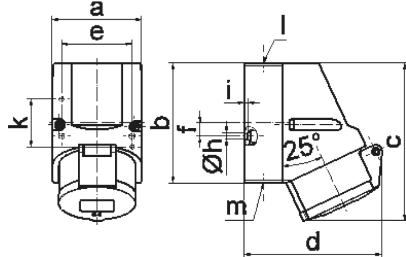

Настенная розетка - Размер корпуса 87x64

Описание изделия	
№ арт. BALS	110577
Код EAN	4024941938747
Группа продукции	Настен. розетка Quick-Connect
Сила тока	16 A
Кол-во полюсов	3-пол.
Расположение фаз	2 фазы+PE
Положение заземляющего контакта	1 ч
	>50 В – все прочие номинальные напряжения и/или частоты, не регламентированные другими стандартами. Это положение на шкале циферблата можно дополнительно использовать в особых случаях, если требуется отличие от стандартных позиций.

Описание изделия	
Степень защиты	IP44
Маркировочный цвет	серый
Цвет прибора	Откидная крышка серая RAL 7035, Низ корпуса серый RAL 7035, Верх корпуса серый RAL 7035, Буртик серый RAL 7035
Соединение	безвинтовые туннельные пружинные клеммы с контактом Kontex
Макс. поперечное сечение кабеля	4,0 мм ²
Кабельный ввод	1xM20 сверху
Высота прибора, мм	118mm
Ширина прибора, мм	64mm
Глубина прибора, мм	104mm
Размер корпуса	87x64 мм (ВxШ)
Материал корпуса	Полиамид
Контакты	Контактная подложка из полиамида, Контакты из никелированной латуни

прочие технические характеристики	
	1 открытый кабельный ввод сверху, 1 закрытый кабельный ввод снизу, 1 закрытый кабельный ввод сзади
	Низ корпуса поворачивается на 180°

Логистика	
Масса одного изделия	0.183 кг / null
Тип упаковки	null

Логистика	
Кол-во в упаковке	1 ST
Код EAN	4024941938747
Длина	104 mm
Ширина	64 mm
Высота	118 mm
Масса	0,184 kg
Объем	785,408 ccm
Тип упаковки	null
Кол-во в упаковке	10 ST
Код EAN	4024941836074
Длина	258 mm
Ширина	183 mm
Высота	212 mm
Масса	1,982 kg
Объем	8 750 ccm