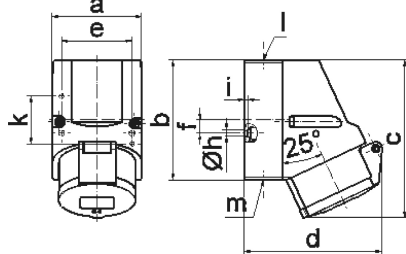

Настенная розетка - Размер корпуса 87x64

Описание изделия	
№ арт. BALS	110577
Код EAN	4024941938747
Группа продукции	Настен. розетка Quick-Connect
Сила тока	16 A
Кол-во полюсов	3-пол.
Расположение фаз	2 фазы+PE
Положение заземляющего контакта	1 ч
	>50 В – все прочие номинальные напряжения и/или частоты, не регламентированные другими стандартами. Это положение на шкале циферблата можно дополнительно использовать в особых случаях, если требуется отличие от стандартных позиций.

Описание изделия	
Степень защиты	IP44
Маркировочный цвет	серый
Цвет прибора	Откидная крышка серая RAL 7035, Низ корпуса серый RAL 7035, Верх корпуса серый RAL 7035, Буртик серый RAL 7035
Соединение	безвинтовые туннельные пружинные клеммы с контактом Kontex
Макс. поперечное сечение кабеля	4,0 мм <sup>2</sup>
Кабельный ввод	1xM20 сверху
Высота прибора, мм	118mm
Ширина прибора, мм	64mm
Глубина прибора, мм	104mm
Размер корпуса	87x64 мм (ВxШ)
Материал корпуса	Полиамид
Контакты	Контактная подложка из полиамида, Контакты из никелированной латуни

прочие технические характеристики	
	1 открытый кабельный ввод сверху, 1 закрытый кабельный ввод снизу, 1 закрытый кабельный ввод сзади
	Низ корпуса поворачивается на 180°

Логистика	
Масса одного изделия	0.183 кг / null
Тип упаковки	null

Логистика	
Кол-во в упаковке	1 ST
Код EAN	4024941938747
Длина	104 mm
Ширина	64 mm
Высота	118 mm
Масса	0,184 kg
Объем	785,408 ccm
Тип упаковки	null
Кол-во в упаковке	10 ST
Код EAN	4024941836074
Длина	258 mm
Ширина	183 mm
Высота	212 mm
Масса	1,982 kg
Объем	8 750 ccm