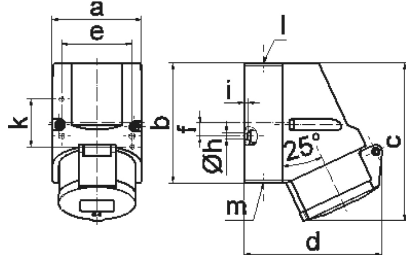

Настенная розетка - Размер корпуса 87x64

Описание изделия	
№ арт. BALS	110577
Код EAN	4024941938747
Группа продукции	Настен. розетка Quick-Connect
Сила тока	16 A
Кол-во полюсов	3-пол.
Расположение фаз	2 фазы+PE
Положение заземляющего контакта	1 ч
	>50 В – все прочие номинальные напряжения и/или частоты, не регламентированные другими стандартами. Это положение на шкале циферблата можно дополнительно использовать в особых случаях, если требуется отличие от стандартных позиций.

Описание изделия	
Степень защиты	IP44
Маркировочный цвет	серый
Цвет прибора	Откидная крышка серая RAL 7035, Низ корпуса серый RAL 7035, Верх корпуса серый RAL 7035, Буртик серый RAL 7035
Соединение	безвинтовые туннельные пружинные клеммы с контактом Kontex
Макс. поперечное сечение кабеля	4,0 мм ²
Кабельный ввод	1xM20 сверху
Высота прибора, мм	118mm
Ширина прибора, мм	64mm
Глубина прибора, мм	104mm
Размер корпуса	87x64 мм (ВxШ)
Материал корпуса	Полиамид
Контакты	Контактная подложка из полиамида, Контакты из никелированной латуни

прочие технические характеристики	
	1 открытый кабельный ввод сверху, 1 закрытый кабельный ввод снизу, 1 закрытый кабельный ввод сзади
	Низ корпуса поворачивается на 180°

Логистика	
Масса одного изделия	0.183 кг / null
Тип упаковки	null

Логистика	
Кол-во в упаковке	1 ST
Код EAN	4024941938747
Длина	104 mm
Ширина	64 mm
Высота	118 mm
Масса	0,184 kg
Объем	785,408 ccm
Тип упаковки	null
Кол-во в упаковке	10 ST
Код EAN	4024941836074
Длина	258 mm
Ширина	183 mm
Высота	212 mm
Масса	1,982 kg
Объем	8 750 ccm