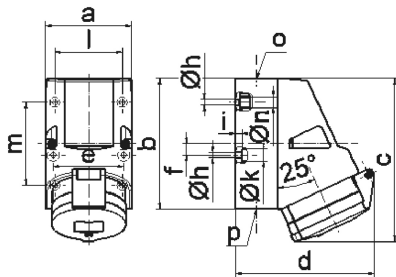

Настенная розетка - Размер корпуса 126x83

Описание изделия	
№ арт. BALS	110580
Код EAN	4024941947831
Группа продукции	Настен. роз. Quick-Connect TE
Сила тока	16 A
Кол-во полюсов	4-пол.
Расположение фаз	3 фазы+PE
Положение заземляющего контакта	5 ч
	от 600 до 690 В
Частота	50 и 60 Гц
Степень защиты	IP44

Описание изделия	
Маркировочный цвет	черный
Цвет прибора	Откидная крышка черная RAL9005, Низ корпуса серый RAL 7035, Верх корпуса серый RAL 7035, Буртик серый RAL 7035
Соединение	безвинтовые туннельные пружинные клеммы с контактом Kontex
Макс. поперечное сечение кабеля	4,0 мм ²
Кабельный ввод	1xM25 сверху, 2xM25 снизу
Высота прибора, мм	153mm
Ширина прибора, мм	83mm
Глубина прибора, мм	127mm
Размер корпуса	126x83 мм (ВxШ)
Материал корпуса	Полиамид
Контакты	Контактная подложка из термостойкого материала, Контакты из никелированной латуни

прочие технические характеристики	
	1 открытый кабельный ввод сверху, 2 закрытых кабельных ввода снизу
	Низ корпуса поворачивается на 180°
	В днище прибора имеются 4 крепежных отверстия для выламывания

Логистика	
Масса одного изделия	0.315 кг / null
Тип упаковки	null

Логистика	
Кол-во в упаковке	1 ST
Код EAN	4024941947831
Длина	127 mm
Ширина	83 mm
Высота	153 mm
Масса	0,316 kg
Объем	1 612,773 ccm
Тип упаковки	null
Кол-во в упаковке	10 ST
Код EAN	4024941837781
Длина	330 mm
Ширина	216 mm
Высота	260 mm
Масса	3,376 kg
Объем	17 062,5 ccm