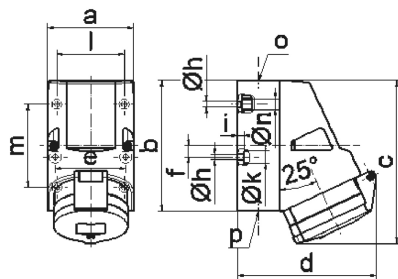

Настенная розетка - Размер корпуса 126x83

Описание изделия	
№ арт. BALS	110581
Код EAN	4024941950671
Группа продукции	Настен. роз. Quick-Connect TE
Сила тока	16 A
Кол-во полюсов	5-пол.
Расположение фаз	3 фазы+N+PE
Положение заземляющего контакта	5 ч
	от 347/600 до 400/690 В
Частота	50 и 60 Гц
Степень защиты	IP44

Описание изделия	
Маркировочный цвет	черный
Цвет прибора	Откидная крышка черная RAL9005, Низ корпуса серый RAL 7035, Верх корпуса серый RAL 7035, Буртик серый RAL 7035
Соединение	безвинтовые туннельные пружинные клеммы с контактом Kontex
Макс. поперечное сечение кабеля	4,0 мм ²
Кабельный ввод	1xM25 сверху, 2xM25 снизу
Высота прибора, мм	154mm
Ширина прибора, мм	83mm
Глубина прибора, мм	130mm
Размер корпуса	126x83 мм (ВxШ)
Материал корпуса	Полиамид
Контакты	Контактная подложка из термостойкого материала, Контакты из никелированной латуни

прочие технические характеристики	
	1 открытый кабельный ввод сверху, 2 закрытых кабельных ввода снизу
	Низ корпуса поворачивается на 180°
	В днище прибора имеются 4 крепежных отверстия для выламывания

Логистика	
Масса одного изделия	0.328 кг / null
Тип упаковки	null

Логистика	
Кол-во в упаковке	1 ST
Код EAN	4024941950671
Длина	130 mm
Ширина	83 mm
Высота	154 mm
Масса	0,329 kg
Объем	1 661,66 ccm
Тип упаковки	null
Кол-во в упаковке	10 ST
Код EAN	4024941837798
Длина	330 mm
Ширина	216 mm
Высота	260 mm
Масса	3,506 kg
Объем	17 062,5 ccm