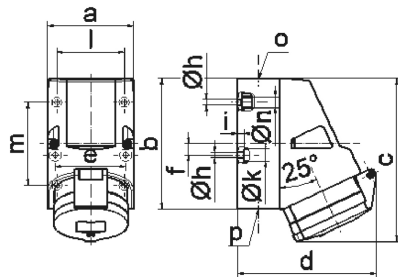

Настенная розетка - Размер корпуса 126x83

Описание изделия	
№ арт. BALS	110581
Код EAN	4024941950671
Группа продукции	Настен. роз. Quick-Connect TE
Сила тока	16 A
Кол-во полюсов	5-пол.
Расположение фаз	3 фазы+N+PE
Положение заземляющего контакта	5 ч
	от 347/600 до 400/690 В
Частота	50 и 60 Гц
Степень защиты	IP44

Описание изделия	
Маркировочный цвет	черный
Цвет прибора	Откидная крышка черная RAL9005, Низ корпуса серый RAL 7035, Верх корпуса серый RAL 7035, Буртик серый RAL 7035
Соединение	безвинтовые туннельные пружинные клеммы с контактом Kontex
Макс. поперечное сечение кабеля	4,0 мм ²
Кабельный ввод	1xM25 сверху, 2xM25 снизу
Высота прибора, мм	154mm
Ширина прибора, мм	83mm
Глубина прибора, мм	130mm
Размер корпуса	126x83 мм (ВxШ)
Материал корпуса	Полиамид
Контакты	Контактная подложка из термостойкого материала, Контакты из никелированной латуни

прочие технические характеристики	
	1 открытый кабельный ввод сверху, 2 закрытых кабельных ввода снизу
	Низ корпуса поворачивается на 180°
	В днище прибора имеются 4 крепежных отверстия для выламывания

Логистика	
Масса одного изделия	0.328 кг / null
Тип упаковки	null

Логистика	
Кол-во в упаковке	1 ST
Код EAN	4024941950671
Длина	130 mm
Ширина	83 mm
Высота	154 mm
Масса	0,329 kg
Объем	1 661,66 ccm
Тип упаковки	null
Кол-во в упаковке	10 ST
Код EAN	4024941837798
Длина	330 mm
Ширина	216 mm
Высота	260 mm
Масса	3,506 kg
Объем	17 062,5 ccm