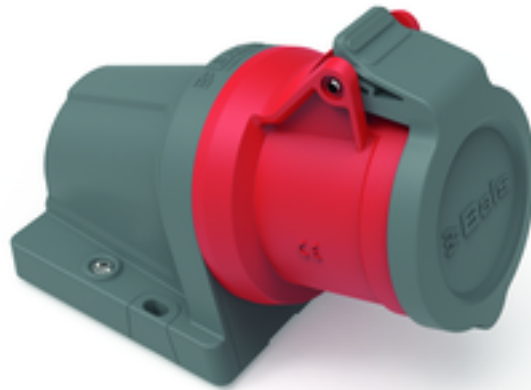

Настенная розетка - INNOLINQ без свинца с QUICK-CONNECT

Описание изделия	
№ арт. BALS	110658
Код EAN	4024941354462
Группа продукции	null
Сила тока	32 A
Кол-во полюсов	4-пол.
Расположение фаз	3 фазы+PE
Положение заземляющего контакта	6 ч
	от 380 до 415 В
Частота	50 и 60 Гц
Степень защиты	IP44

Описание изделия	
Маркировочный цвет	красный
Цвет прибора	Буртик красный RAL 3000, null, null, null
Соединение	null
Макс. поперечное сечение кабеля	10,0 мм ²
Кабельный ввод	1xM32 сверху
Высота прибора, мм	157mm
Ширина прибора, мм	94mm
Глубина прибора, мм	112mm
Размер корпуса	92x94 мм (ВxШ)
Материал корпуса	Полиамид
Контакты	Контакты из необработанной латуни, Контактная подложка из термостойкого материала

прочие технические характеристики	
	1 открытый кабельный ввод сверху, 1 закрытый кабельный ввод снизу, null

Логистика	
Масса одного изделия	0.322 кг / null
Тип упаковки	null
Кол-во в упаковке	1 ST
Код EAN	4024941354462
Длина	112 mm