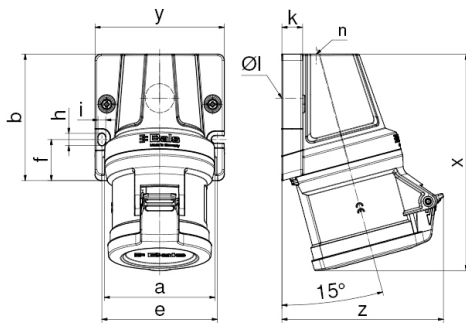

Настенная розетка - INNOLINQ без свинца с QUICK-CONNECT

Описание изделия	
№ арт. BALS	110658
Код EAN	4024941354462
Группа продукции	null
Сила тока	32 A
Кол-во полюсов	4-пол.
Расположение фаз	3 фазы+PE
Положение заземляющего контакта	6 ч
	от 380 до 415 В
Частота	50 и 60 Гц
Степень защиты	IP44

Описание изделия	
Маркировочный цвет	красный
Цвет прибора	Буртик красный RAL 3000, null, null, null
Соединение	null
Макс. поперечное сечение кабеля	10,0 мм ²
Кабельный ввод	1xM32 сверху
Высота прибора, мм	157mm
Ширина прибора, мм	94mm
Глубина прибора, мм	112mm
Размер корпуса	92x94 мм (ВxШ)
Материал корпуса	Полиамид
Контакты	Контакты из необработанной латуни, Контактная подложка из термостойкого материала

прочие технические характеристики	
	1 открытый кабельный ввод сверху, 1 закрытый кабельный ввод снизу, null

Логистика	
Масса одного изделия	0.322 кг / null
Тип упаковки	null
Кол-во в упаковке	1 ST
Код EAN	4024941354462
Длина	112 mm

Логистика	
Ширина	94 mm
Высота	157 mm
Масса	0,323 kg
Объем	1 652,896 ccm

Ampere	16	32	32	32
Polzahl	5	3	4	5
a	80,0	80,0	80,0	80,0
b	92,0	92,0	92,0	92,0
e	84,0	84,0	84,0	84,0
f	30,0	30,0	30,0	30,0
h	9,0	9,0	9,0	9,0
i	5,5	5,5	5,5	5,5
k	15,0	15,0	15,0	15,0
Ø l	21,0	21,0	21,0	21,0
n	M32	M32	M32	M32
x	145,0	157,0	157,0	158,0
y	94,0	94,0	94,0	94,0
z	114,0	112,0	112,0	118,0
Cond. mm ² min	1,0	2,5	2,5	2,5
Cond. mm ² max	4,0	10,0	10,0	10,0