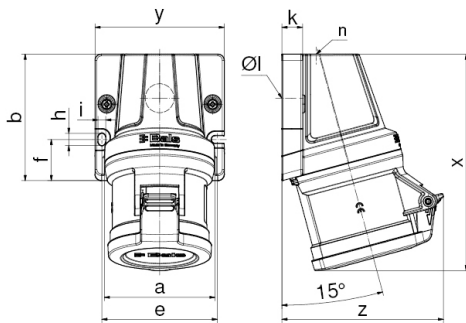

Настенная розетка - INNOLINQ без свинца с QUICK-CONNECT

Описание изделия	
№ арт. BALS	110658
Код EAN	4024941354462
Группа продукции	null
Сила тока	32 A
Кол-во полюсов	4-пол.
Расположение фаз	3 фазы+PE
Положение заземляющего контакта	6 ч
	от 380 до 415 В
Частота	50 и 60 Гц
Степень защиты	IP44

Описание изделия	
Маркировочный цвет	красный
Цвет прибора	null, Буртик красный RAL 3000, null, null
Соединение	null
Макс. поперечное сечение кабеля	10,0 мм ²
Кабельный ввод	1xM32 сверху
Высота прибора, мм	157mm
Ширина прибора, мм	94mm
Глубина прибора, мм	112mm
Размер корпуса	92x94 мм (ВxШ)
Материал корпуса	Полиамид
Контакты	Контакты из необработанной латуни, Контактная подложка из термостойкого материала

прочие технические характеристики	
	1 открытый кабельный ввод сверху, 1 закрытый кабельный ввод снизу, null

Логистика	
Масса одного изделия	0.322 кг / null
Тип упаковки	null
Кол-во в упаковке	1 ST
Код EAN	4024941354462
Длина	112 mm

Логистика	
Ширина	94 mm
Высота	157 mm
Масса	0,323 kg
Объем	1 652,896 ccm

Ampere	16	32	32	32
Polzahl	5	3	4	5
a	80,0	80,0	80,0	80,0
b	92,0	92,0	92,0	92,0
e	84,0	84,0	84,0	84,0
f	30,0	30,0	30,0	30,0
h	9,0	9,0	9,0	9,0
i	5,5	5,5	5,5	5,5
k	15,0	15,0	15,0	15,0
Ø l	21,0	21,0	21,0	21,0
n	M32	M32	M32	M32
x	145,0	157,0	157,0	158,0
y	94,0	94,0	94,0	94,0
z	114,0	112,0	112,0	118,0
Cond. mm ² min	1,0	2,5	2,5	2,5
Cond. mm ² max	4,0	10,0	10,0	10,0