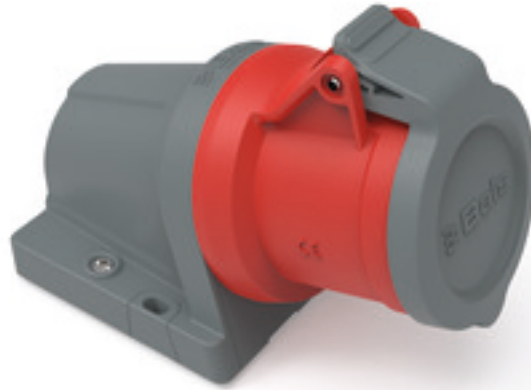

Настенная розетка - INNOLINQ без свинца с QUICK-CONNECT

Описание изделия	
№ арт. BALS	110658
Код EAN	4024941354462
Группа продукции	null
Сила тока	32 A
Кол-во полюсов	4-пол.
Расположение фаз	3 фазы+PE
Положение заземляющего контакта	6 ч
	от 380 до 415 В
Частота	50 и 60 Гц
Степень защиты	IP44

Описание изделия	
Маркировочный цвет	красный
Цвет прибора	null, Буртик красный RAL 3000, null, null
Соединение	null
Макс. поперечное сечение кабеля	10,0 мм ²
Кабельный ввод	1xM32 сверху
Высота прибора, мм	157mm
Ширина прибора, мм	94mm
Глубина прибора, мм	112mm
Размер корпуса	92x94 мм (ВxШ)
Материал корпуса	Полиамид
Контакты	Контакты из необработанной латуни, Контактная подложка из термостойкого материала

прочие технические характеристики	
	1 открытый кабельный ввод сверху, 1 закрытый кабельный ввод снизу, null

Логистика	
Масса одного изделия	0.322 кг / null
Тип упаковки	null
Кол-во в упаковке	1 ST
Код EAN	4024941354462
Длина	112 mm