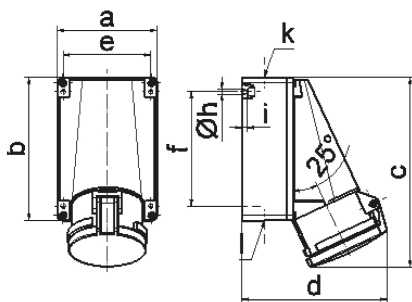

Настенная розетка - Размер корпуса 170x118

Описание изделия	
№ арт. BALS	1107
Код EAN	4024941011075
Группа продукции	null
Сила тока	63 A
Кол-во полюсов	3-пол.
Расположение фаз	2 фазы+PE
Положение заземляющего контакта	9 ч
	от 380 до 415 В
Частота	50 и 60 Гц
Степень защиты	IP44

Описание изделия	
Маркировочный цвет	красный
Цвет прибора	Откид. крышка красная RAL 3000, Низ корпуса серый RAL 7035, Верх корпуса серый RAL 7035
Соединение	Винтовые столбчатые клеммы с контактом Kontex
Макс. поперечное сечение кабеля	25,0 мм ²
Кабельный ввод	1xM40 сверху, 2xM32 снизу
Высота прибора, мм	226mm
Ширина прибора, мм	118mm
Глубина прибора, мм	173mm
Размер корпуса	170x118 мм (ВxШ)
Материал корпуса	Поликарбонат
Контакты	Контактная подложка из термостойкого материала, Контакты из никелированной латуни

прочие технические характеристики	
	1 открытый кабельный ввод сверху, 2 закрытых кабельных ввода снизу
	Низ корпуса поворачивается на 180°

Логистика	
Масса одного изделия	0.74 кг / null
Тип упаковки	null
Кол-во в упаковке	1 ST
Код EAN	4024941011075

Логистика	
Длина	173 mm
Ширина	118 mm
Высота	226 mm
Масса	0,741 kg
Объем	4 613,564 ccm
Тип упаковки	null
Кол-во в упаковке	5 ST
Код EAN	4024941827133
Длина	345 mm
Ширина	345 mm
Высота	217 mm
Масса	4,035 kg
Объем	24 276 ccm