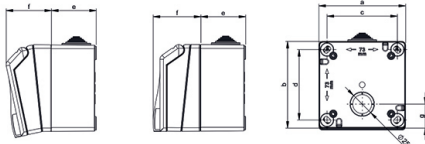

Настенная розетка - Размер корпуса 90x90

Описание изделия	
№ арт. BALS	110710
Код EAN	4024941222280
Группа продукции	null
Сила тока	16 A
Кол-во полюсов	3-пол.
Расположение фаз	2 фазы+PE
Положение заземляющего контакта	6 ч
	от 200 до 250 В
Частота	50 и 60 Гц
Степень защиты	IP44

Описание изделия	
Маркировочный цвет	синий
Цвет прибора	null
Соединение	с винт. клеммой
Макс. поперечное сечение кабеля	4,0 мм ²
Кабельный ввод	null
Высота прибора, мм	90mm
Ширина прибора, мм	90mm
Глубина прибора, мм	95mm
Размер корпуса	90x90 мм
Материал корпуса	АБС + поликарбонат
Контакты	Контакты из никелированной латуни

прочие технические характеристики	
	null, null, 1 открытый кабельный ввод сверху, 1 закрытый кабельный ввод снизу, 1 закрытый кабельный ввод сзади

Логистика	
Масса одного изделия	0.282 кг / null
Тип упаковки	null
Кол-во в упаковке	1 ST
Код EAN	4024941222280
Длина	95 mm

Логистика	
Ширина	90 mm
Высота	90 mm
Масса	0,283 kg
Объем	769,5 ccm
Тип упаковки	null
Кол-во в упаковке	6 ST
Код EAN	4024941222587
Длина	370 mm
Ширина	218 mm
Высота	125 mm
Масса	1,865 kg
Объем	9 329,4 ccm