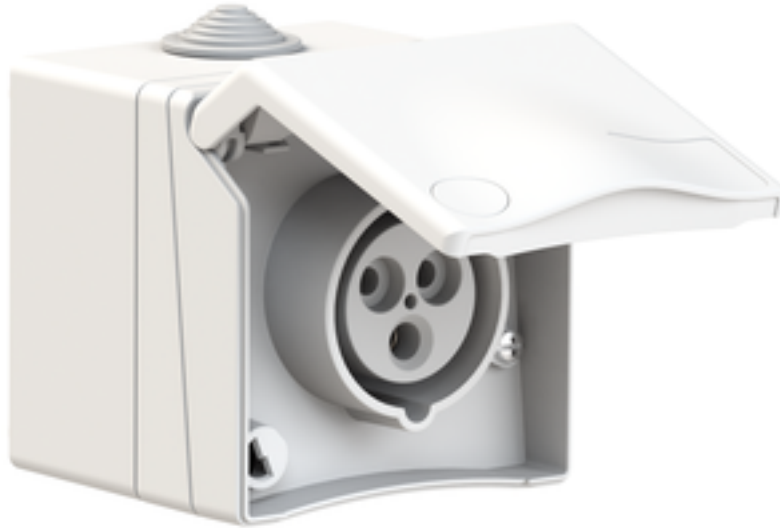

Настенная розетка - Размер корпуса 90x90

Описание изделия	
№ арт. BALS	110710
Код EAN	4024941222280
Группа продукции	null
Сила тока	16 A
Кол-во полюсов	3-пол.
Расположение фаз	2 фазы+PE
Положение заземляющего контакта	6 ч
	от 200 до 250 В
Частота	50 и 60 Гц
Степень защиты	IP44

Описание изделия	
Маркировочный цвет	синий
Цвет прибора	null
Соединение	с винт. клеммой
Макс. поперечное сечение кабеля	4,0 мм ²
Кабельный ввод	null
Высота прибора, мм	90mm
Ширина прибора, мм	90mm
Глубина прибора, мм	95mm
Размер корпуса	90x90 мм
Материал корпуса	АБС + поликарбонат
Контакты	Контакты из никелированной латуни

прочие технические характеристики	
	null, null, 1 открытый кабельный ввод сверху, 1 закрытый кабельный ввод снизу, 1 закрытый кабельный ввод сзади

Логистика	
Масса одного изделия	0.282 кг / null
Тип упаковки	null
Кол-во в упаковке	1 ST
Код EAN	4024941222280
Длина	95 mm