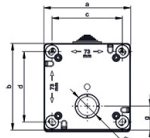

Настенная розетка - Размер корпуса 90x90

Описание изделия	
№ арт. BALS	110710
Код EAN	4024941222280
Группа продукции	null
Сила тока	16 A
Кол-во полюсов	3-пол.
Расположение фаз	2 фазы+PE
Положение заземляющего контакта	6 ч
	от 200 до 250 В
Частота	50 и 60 Гц
Степень защиты	IP44

Описание изделия	
Маркировочный цвет	синий
Цвет прибора	null
Соединение	с винт. клеммой
Макс. поперечное сечение кабеля	4,0 мм ²
Кабельный ввод	null
Высота прибора, мм	90mm
Ширина прибора, мм	90mm
Глубина прибора, мм	95mm
Размер корпуса	90x90 мм
Материал корпуса	АБС + поликарбонат
Контакты	Контакты из никелированной латуни

прочие технические характеристики	
	null, null, 1 открытый кабельный ввод сверху, 1 закрытый кабельный ввод снизу, 1 закрытый кабельный ввод сзади

Логистика	
Масса одного изделия	0.282 кг / null
Тип упаковки	null
Кол-во в упаковке	1 ST
Код EAN	4024941222280
Длина	95 mm

Логистика	
Ширина	90 mm
Высота	90 mm
Масса	0,283 kg
Объем	769,5 ccm
Тип упаковки	null
Кол-во в упаковке	6 ST
Код EAN	4024941222587
Длина	370 mm
Ширина	218 mm
Высота	125 mm
Масса	1,865 kg
Объем	9 329,4 ccm