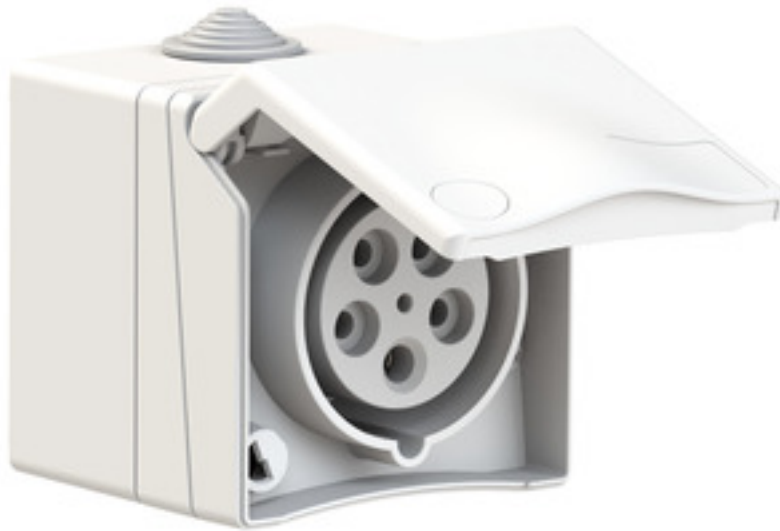

Настенная розетка - Размер корпуса 90x90

Описание изделия	
№ арт. BALS	110711
Код EAN	4024941222297
Группа продукции	null
Сила тока	16 A
Кол-во полюсов	5-пол.
Расположение фаз	3 фазы+N+PE
Положение заземляющего контакта	6 ч
	от 200/346 до 240/415 В
Частота	50 и 60 Гц
Степень защиты	IP44

Описание изделия	
Маркировочный цвет	красный
Цвет прибора	null
Соединение	с винт. клеммой
Макс. поперечное сечение кабеля	4,0 мм <sup>2</sup>
Кабельный ввод	null
Высота прибора, мм	90mm
Ширина прибора, мм	90mm
Глубина прибора, мм	95mm
Размер корпуса	90x90 мм
Материал корпуса	АБС + поликарбонат
Контакты	Контакты из никелированной латуни

прочие технические характеристики	
	null, null, 1 открытый кабельный ввод сверху, 1 закрытый кабельный ввод снизу, 1 закрытый кабельный ввод сзади

Логистика	
Масса одного изделия	0.318 кг / null
Тип упаковки	null
Кол-во в упаковке	1 ST
Код EAN	4024941222297
Длина	95 mm