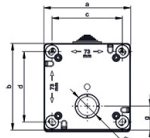

Настенная розетка - Размер корпуса 90x90

Описание изделия	
№ арт. BALS	110711
Код EAN	4024941222297
Группа продукции	null
Сила тока	16 A
Кол-во полюсов	5-пол.
Расположение фаз	3 фазы+N+PE
Положение заземляющего контакта	6 ч
	от 200/346 до 240/415 В
Частота	50 и 60 Гц
Степень защиты	IP44

Описание изделия	
Маркировочный цвет	красный
Цвет прибора	null
Соединение	с винт. клеммой
Макс. поперечное сечение кабеля	4,0 мм <sup>2</sup>
Кабельный ввод	null
Высота прибора, мм	90mm
Ширина прибора, мм	90mm
Глубина прибора, мм	95mm
Размер корпуса	90x90 мм
Материал корпуса	АБС + поликарбонат
Контакты	Контакты из никелированной латуни

прочие технические характеристики	
	null, null, 1 открытый кабельный ввод сверху, 1 закрытый кабельный ввод снизу, 1 закрытый кабельный ввод сзади

Логистика	
Масса одного изделия	0.318 кг / null
Тип упаковки	null
Кол-во в упаковке	1 ST
Код EAN	4024941222297
Длина	95 mm

Логистика	
Ширина	90 mm
Высота	90 mm
Масса	0,319 kg
Объем	769,5 ccm
Тип упаковки	null
Кол-во в упаковке	6 ST
Код EAN	4024941222594
Длина	370 mm
Ширина	218 mm
Высота	125 mm
Масса	2,081 kg
Объем	9 329,4 ccm