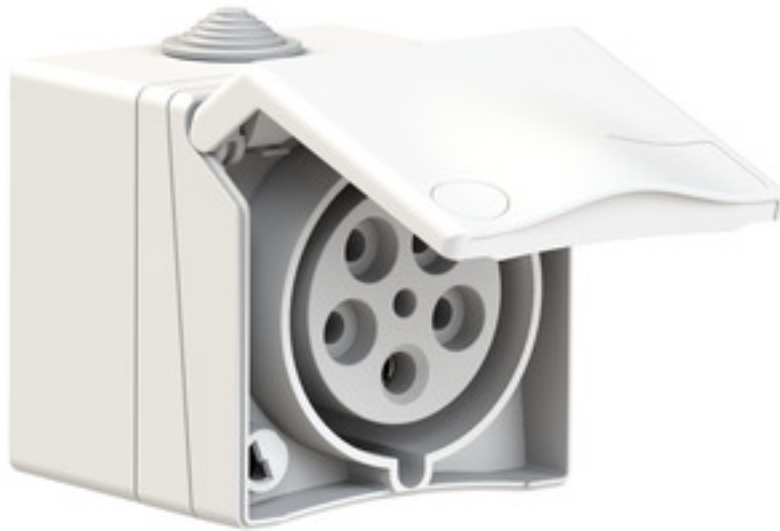

Настенная розетка - Размер корпуса 90x90

Описание изделия	
№ арт. BALS	110712
Код EAN	4024941222303
Группа продукции	null
Сила тока	32 A
Кол-во полюсов	5-пол.
Расположение фаз	3 фазы+N+PE
Положение заземляющего контакта	6 ч
	от 200/346 до 240/415 В
Частота	50 и 60 Гц
Степень защиты	IP44

Описание изделия	
Маркировочный цвет	красный
Цвет прибора	null
Соединение	с винт. клеммой
Макс. поперечное сечение кабеля	10,0 мм ²
Кабельный ввод	null
Высота прибора, мм	90mm
Ширина прибора, мм	90mm
Глубина прибора, мм	95mm
Размер корпуса	90x90 мм
Материал корпуса	АБС + поликарбонат
Контакты	Контакты из никелированной латуни

прочие технические характеристики	
	null, null, 1 открытый кабельный ввод сверху, 1 закрытый кабельный ввод снизу, 1 закрытый кабельный ввод сзади

Логистика	
Масса одного изделия	0.376 кг / null
Тип упаковки	null
Кол-во в упаковке	1 ST
Код EAN	4024941222303
Длина	95 mm