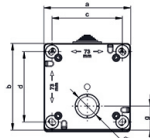

Настенная розетка - Размер корпуса 90x90

Описание изделия	
№ арт. BALS	110712
Код EAN	4024941222303
Группа продукции	null
Сила тока	32 A
Кол-во полюсов	5-пол.
Расположение фаз	3 фазы+N+PE
Положение заземляющего контакта	6 ч
	от 200/346 до 240/415 В
Частота	50 и 60 Гц
Степень защиты	IP44

Описание изделия	
Маркировочный цвет	красный
Цвет прибора	null
Соединение	с винт. клеммой
Макс. поперечное сечение кабеля	10,0 мм ²
Кабельный ввод	null
Высота прибора, мм	90mm
Ширина прибора, мм	90mm
Глубина прибора, мм	95mm
Размер корпуса	90x90 мм
Материал корпуса	АБС + поликарбонат
Контакты	Контакты из никелированной латуни

прочие технические характеристики	
	null, null, 1 открытый кабельный ввод сверху, 1 закрытый кабельный ввод снизу, 1 закрытый кабельный ввод сзади

Логистика	
Масса одного изделия	0.376 кг / null
Тип упаковки	null
Кол-во в упаковке	1 ST
Код EAN	4024941222303
Длина	95 mm

Логистика	
Ширина	90 mm
Высота	90 mm
Масса	0,377 kg
Объем	769,5 ccm
Тип упаковки	null
Кол-во в упаковке	6 ST
Код EAN	4024941222600
Длина	370 mm
Ширина	218 mm
Высота	125 mm
Масса	2,429 kg
Объем	9 329,4 ccm