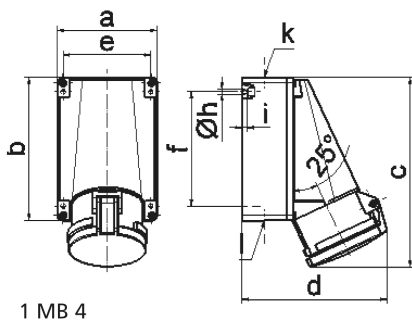

Настенная розетка - Размер корпуса 170x118

Описание изделия	
№ арт. BALS	1108
Код EAN	4024941011082
Группа продукции	null
Сила тока	63 A
Кол-во полюсов	5-пол.
Расположение фаз	3 фазы+N+PE
Положение заземляющего контакта	2 ч
	> 50 В
Частота	от 300 до 500 Гц включительно
Степень защиты	IP44

Описание изделия	
Маркировочный цвет	зеленый
Цвет прибора	Откидная крышка зеленаяRAL6002, Низ корпуса серый RAL 7035, Верх корпуса серый RAL 7035
Соединение	Винтовые столбчатые клеммы с контактом Kontex
Макс. поперечное сечение кабеля	25,0 мм ²
Кабельный ввод	1xM40 сверху, 2xM32 снизу
Высота прибора, мм	226mm
Ширина прибора, мм	118mm
Глубина прибора, мм	173mm
Размер корпуса	170x118 мм (ВxШ)
Материал корпуса	Поликарбонат
Контакты	Контактная подложка из термостойкого материала, Контакты из никелированной латуни

прочие технические характеристики	
	1 открытый кабельный ввод сверху, 2 закрытых кабельных ввода снизу
	Низ корпуса поворачивается на 180°

Логистика	
Масса одного изделия	0.825 кг / null
Тип упаковки	null
Кол-во в упаковке	1 ST
Код EAN	4024941011082

Логистика	
Длина	173 mm
Ширина	118 mm
Высота	226 mm
Масса	0,826 kg
Объем	4 613,564 ccm
Тип упаковки	null
Кол-во в упаковке	5 ST
Код EAN	4024941827065
Длина	345 mm
Ширина	345 mm
Высота	217 mm
Масса	4,46 kg
Объем	24 276 ccm