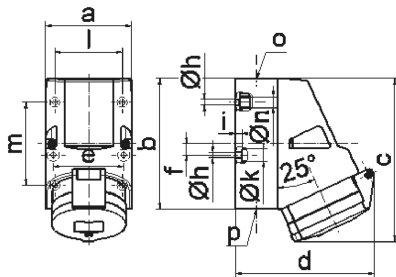

Настенная розетка - Размер корпуса 126x83

Описание изделия	
№ арт. BALS	11146
Код EAN	4024941111461
Группа продукции	null
Сила тока	32 A
Кол-во полюсов	5-пол.
Расположение фаз	3 фазы+N+PE
Положение заземляющего контакта	10 ч
	> 50 В
Частота	от 100 до 300 Гц включительно
Степень защиты	IP44

Описание изделия	
Маркировочный цвет	зеленый
Цвет прибора	Откидная крышка зеленаяRAL6002, Низ корпуса серый RAL 7035, Верх корпуса серый RAL 7035, Буртик серый RAL 7035
Соединение	с винт. клеммой
Макс. поперечное сечение кабеля	10,0 мм ²
Кабельный ввод	1xM25 сверху, 2xM25 снизу
Высота прибора, мм	157mm
Ширина прибора, мм	83mm
Глубина прибора, мм	136mm
Размер корпуса	126x83 мм (ВxШ)
Материал корпуса	Полиамид
Контакты	Контактная подложка из полиамида, Контакты из необработанной латуни

прочие технические характеристики	
	1 открытый кабельный ввод сверху, 2 закрытых кабельных ввода снизу
	Низ корпуса поворачивается на 180°
	В днище прибора имеются 4 крепежных отверстия для выламывания

Логистика	
Масса одного изделия	0.395 кг / null
Тип упаковки	null

Логистика	
Кол-во в упаковке	1 ST
Код EAN	4024941111461
Длина	136 mm
Ширина	83 mm
Высота	157 mm
Масса	0,396 kg
Объем	1 772,216 ccm
Тип упаковки	null
Кол-во в упаковке	10 ST
Код EAN	4024941840903
Длина	330 mm
Ширина	216 mm
Высота	260 mm
Масса	4,176 kg
Объем	17 062,5 ccm