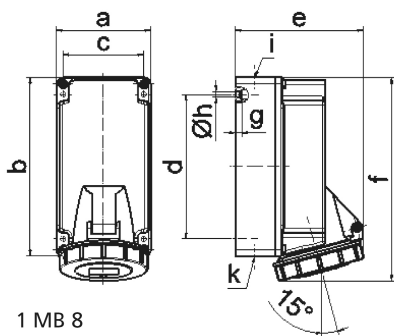

Настенная розетка - Размер корпуса 170x90

Описание изделия	
№ арт. BALS	11154
Код EAN	4024941111546
Группа продукции	Настен. розетка Quick-Connect
Сила тока	16 A
Кол-во полюсов	5-пол.
Расположение фаз	3 фазы+N+PE
Положение заземляющего контакта	6 ч
	от 200/346 до 240/415 В
Частота	50 и 60 Гц
Степень защиты	IP67

Описание изделия	
Маркировочный цвет	красный
Цвет прибора	Откид. крышка красная RAL 3000, Байон. кольцо серый RAL 7035, Низ корпуса серый RAL 7035, Верх корпуса серый RAL 7035
Соединение	безвинтовые туннельные пружинные клеммы с контактом Kontex
Макс. поперечное сечение кабеля	4,0 мм ²
Кабельный ввод	1xM20 сверху, 1xM25/20 снизу
Высота прибора, мм	195mm
Ширина прибора, мм	90mm
Глубина прибора, мм	123mm
Размер корпуса	170x90 мм (ВxШ)
Материал корпуса	Поликарбонат
Контакты	Контактная подложка из термостойкого материала, Контакты из никелированной латуни

прочие технические характеристики	
	1 открытый кабельный ввод сверху, 2 закрытых кабельных ввода снизу
	Низ корпуса поворачивается на 180°

Логистика	
Масса одного изделия	0.0 кг / null
Тип упаковки	null
Кол-во в упаковке	1 ST

Логистика	
Длина	123 mm
Ширина	90 mm
Высота	195 mm
Масса	0,001 kg
Объем	2 158,65 ccm

1 MB 8

Ampere	16	16	16			
Polzahl	3	4	5			
a	90,0	90,0	90,0			
b	170,0	170,0	170,0			
c	77,0	77,0	77,0			
d	137,5	137,5	137,5			
e	108,0	115,0	122,0			
f	191,5	191,5	195,0			
g	6,5	6,5	6,5			
h ø	5,5	5,5	5,5			
i	M20	M20	M20			
k	M20/25	M20/25	M20/25			
Leiter mm ² min	1,5	1,5	1,5			
Leiter mm ² max	4	4	4			