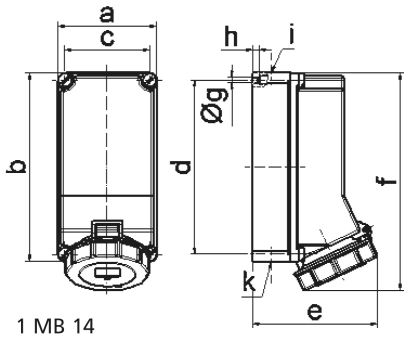

Настенная розетка - Размер корпуса 225x118

Описание изделия	
№ арт. BALS	11156
Код EAN	4024941111560
Группа продукции	Настен. роз. Quick-Connect TE
Сила тока	32 A
Кол-во полюсов	4-пол.
Расположение фаз	3 фазы+PE
Положение заземляющего контакта	7 ч
	от 480 до 500 В
Частота	50 и 60 Гц
Степень защиты	IP67

Описание изделия	
Маркировочный цвет	черный
Цвет прибора	Откидная крышка черная RAL9005, Байон. кольцо серый RAL 7035, Винты корпуса серый RAL 7035, Низ корпуса серый RAL 7035, Верх корпуса серый RAL 7035
Соединение	безвинтовые туннельные пружинные клеммы с контактом Kontex
Макс. поперечное сечение кабеля	10,0 мм <sup>2</sup>
Кабельный ввод	2xM25 сверху, 2xM25 снизу
Высота прибора, мм	260mm
Ширина прибора, мм	118mm
Глубина прибора, мм	144mm
Размер корпуса	225x118 мм (ВxШ)
Материал корпуса	Поликарбонат
Контакты	Контактная подложка из термостойкого материала, Контакты из никелированной латуни

прочие технические характеристики	
	1 открытый кабельный ввод сверху, 1 закрытый кабельный ввод сверху, 2 закрытых кабельных ввода снизу

Логистика	
Масса одного изделия	0.74 кг / null
Тип упаковки	null
Кол-во в упаковке	1 ST

Логистика	
Код EAN	4024941111560
Длина	275 mm
Ширина	175 mm
Высота	137 mm
Масса	0,865 kg
Объем	5 737,5 ccm

Ampere Polzahl	32 3	32 4	32 5			
a	118,0	118,0	118,0			
b	225,0	225,0	225,0			
c	101,0	101,0	101,0			
d	208,0	208,0	208,0			
e	143,0	143,0	149,0			
f	255,0	255,0	255,0			
g ø	6,5	6,5	6,5			
h	8,0	8,0	8,0			
i	2xM25	2xM25	2xM25			
k	2xM25	2xM25	2xM25			
Leiter mm <sup>2</sup> min	2,5	2,5	2,5			
Leiter mm <sup>2</sup> max	10	10	10			