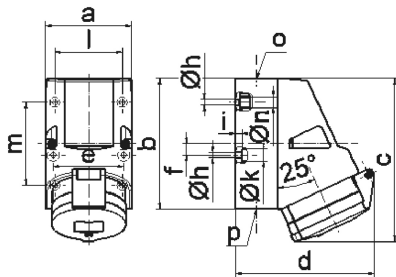

Настенная розетка - Размер корпуса 126x83

Описание изделия	
№ арт. BALS	1117
Код EAN	4024941011174
Группа продукции	null
Сила тока	32 A
Кол-во полюсов	4-пол.
Расположение фаз	3 фазы+PE
Положение заземляющего контакта	9 ч
	от 200 до 250 В
Частота	50 и 60 Гц
Степень защиты	IP44

Описание изделия	
Маркировочный цвет	синий
Цвет прибора	Откидная крышка синяя RAL 5015, Низ корпуса серый RAL 7035, Верх корпуса серый RAL 7035, Буртик серый RAL 7035
Соединение	с винт. клеммой
Макс. поперечное сечение кабеля	10,0 мм ²
Кабельный ввод	1xM25 сверху, 2xM25 снизу
Высота прибора, мм	156mm
Ширина прибора, мм	83mm
Глубина прибора, мм	130mm
Размер корпуса	126x83 мм (ВxШ)
Материал корпуса	Полиамид
Контакты	Контактная подложка из полиамида, Контакты из необработанной латуни

прочие технические характеристики	
	1 открытый кабельный ввод сверху, 2 закрытых кабельных ввода снизу
	Низ корпуса поворачивается на 180°
	В днище прибора имеются 4 крепежных отверстия для выламывания

Логистика	
Масса одного изделия	0.381 кг / null
Тип упаковки	null

Логистика	
Кол-во в упаковке	1 ST
Код EAN	4024941011174
Длина	130 mm
Ширина	83 mm
Высота	156 mm
Масса	0,382 kg
Объем	1 683,24 ccm
Тип упаковки	null
Кол-во в упаковке	10 ST
Код EAN	4024941968843
Длина	330 mm
Ширина	216 mm
Высота	260 mm
Масса	4,036 kg
Объем	17 062,5 ccm