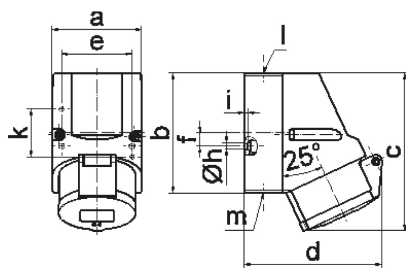

Настенная розетка - Размер корпуса 87x64

Описание изделия	
№ арт. BALS	112
Код EAN	4024941001120
Группа продукции	null
Сила тока	16 A
Кол-во полюсов	3-пол.
Расположение фаз	2 фазы+PE
Положение заземляющего контакта	9 ч
	от 380 до 415 В
Частота	50 и 60 Гц
Степень защиты	IP44

Описание изделия	
Маркировочный цвет	красный
Цвет прибора	Буртик красный RAL 3000, Откид. крышка красная RAL 3000, Низ корпуса серый RAL 7035, Верх корпуса серый RAL 7035
Соединение	с винт. клеммой
Макс. поперечное сечение кабеля	4,0 мм ²
Кабельный ввод	1xM20 сверху
Высота прибора, мм	118mm
Ширина прибора, мм	64mm
Глубина прибора, мм	104mm
Размер корпуса	87x64 мм (ВxШ)
Материал корпуса	Полиамид
Контакты	Контактная подложка из полиамида, Контакты из необработанной латуни

прочие технические характеристики	
	1 открытый кабельный ввод сверху, 1 закрытый кабельный ввод снизу, 1 закрытый кабельный ввод сзади
	Низ корпуса поворачивается на 180°

Логистика	
Масса одного изделия	0.196 кг / null
Тип упаковки	null
Кол-во в упаковке	1 ST

Логистика	
Код EAN	4024941001120
Длина	104 mm
Ширина	64 mm
Высота	118 mm
Масса	0,197 kg
Объем	785,408 ccm
Тип упаковки	null
Кол-во в упаковке	10 ST
Код EAN	4024941959575
Длина	258 mm
Ширина	183 mm
Высота	212 mm
Масса	2,112 kg
Объем	8 750 ccm