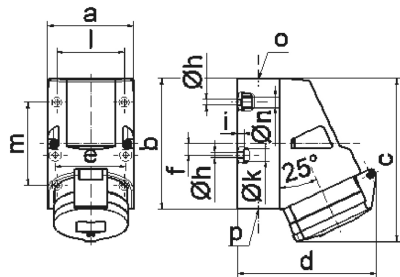

Настенная розетка - Размер корпуса 126x83

Описание изделия	
№ арт. BALS	1120
Код EAN	4024941011204
Группа продукции	null
Сила тока	32 A
Кол-во полюсов	4-пол.
Расположение фаз	3 фазы+PE
Положение заземляющего контакта	10 ч
	> 50 В
Частота	от 100 до 300 Гц включительно
Степень защиты	IP44

Описание изделия	
Маркировочный цвет	зеленый
Цвет прибора	Откидная крышка зеленаяRAL6002, Низ корпуса серый RAL 7035, Верх корпуса серый RAL 7035, Буртик серый RAL 7035
Соединение	с винт. клеммой
Макс. поперечное сечение кабеля	10,0 мм <sup>2</sup>
Кабельный ввод	1xM25 сверху, 2xM25 снизу
Высота прибора, мм	156mm
Ширина прибора, мм	83mm
Глубина прибора, мм	130mm
Размер корпуса	126x83 мм (ВxШ)
Материал корпуса	Полиамид
Контакты	Контактная подложка из полиамида, Контакты из необработанной латуни

прочие технические характеристики	
	1 открытый кабельный ввод сверху, 2 закрытых кабельных ввода снизу
	Низ корпуса поворачивается на 180°
	В днище прибора имеются 4 крепежных отверстия для выламывания

Логистика	
Масса одного изделия	0.381 кг / null
Тип упаковки	null

Логистика	
Кол-во в упаковке	1 ST
Код EAN	4024941011204
Длина	130 mm
Ширина	83 mm
Высота	156 mm
Масса	0,382 kg
Объем	1 683,24 ccm
Тип упаковки	null
Кол-во в упаковке	10 ST
Код EAN	4024941970808
Длина	330 mm
Ширина	216 mm
Высота	260 mm
Масса	4,036 kg
Объем	17 062,5 ccm