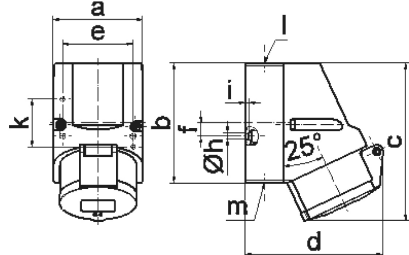

Настенная розетка - Размер корпуса 87x64

Описание изделия	
№ арт. BALS	11200
Код EAN	4024941112000
Группа продукции	null
Сила тока	16 A
Кол-во полюсов	3-пол.
Расположение фаз	2 фазы+PE
Положение заземляющего контакта	1 ч
	>50 В – все прочие номинальные напряжения и/или частоты, не регламентированные другими стандартами. Это положение на шкале циферблата можно дополнительно использовать в особых случаях, если требуется отличие от стандартных позиций.

Описание изделия	
Степень защиты	IP44
Маркировочный цвет	серый
Цвет прибора	Откидная крышка серая RAL 7035, Низ корпуса серый RAL 7035, Верх корпуса серый RAL 7035, Буртик серый RAL 7035
Соединение	с винт. клеммой
Макс. поперечное сечение кабеля	4,0 мм ²
Кабельный ввод	1xM20 сверху
Высота прибора, мм	118mm
Ширина прибора, мм	64mm
Глубина прибора, мм	104mm
Размер корпуса	87x64 мм (ВxШ)
Материал корпуса	Полиамид
Контакты	Контакты из необработанной латуни, Контактная подложка из полиамида

прочие технические характеристики	
	1 открытый кабельный ввод сверху, 1 закрытый кабельный ввод снизу, 1 закрытый кабельный ввод сзади
	Низ корпуса поворачивается на 180°

Логистика	
Масса одного изделия	0.196 кг / null
Тип упаковки	null

Логистика	
Кол-во в упаковке	1 ST
Код EAN	4024941112000
Длина	104 mm
Ширина	64 mm
Высота	118 mm
Масса	0,197 kg
Объем	785,408 ccm
Тип упаковки	null
Кол-во в упаковке	10 ST
Код EAN	4024941323284
Длина	258 mm
Ширина	183 mm
Высота	212 mm
Масса	2,112 kg
Объем	8 750 ccm