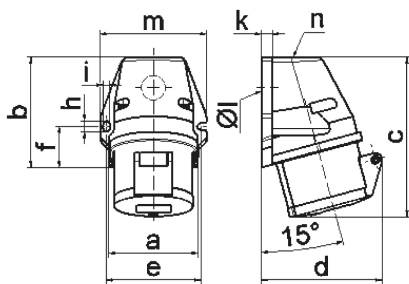

Настенная розетка - с наружным креплением

Описание изделия	
№ арт. BALS	112001
Код EAN	4024941014625
Группа продукции	Настен. розетка Quick-Connect
Сила тока	16 A
Кол-во полюсов	5-пол.
Расположение фаз	3 фазы+N+PE
Положение заземляющего контакта	6 ч
	от 200/346 до 240/415 В
Частота	50 и 60 Гц
Степень защиты	IP44

Описание изделия	
Маркировочный цвет	красный
Цвет прибора	Верх корпуса красный RAL 3000, Буртик красный RAL 3000, Откид. крышка красная RAL 3000, Низ корпуса серый RAL 7035
Соединение	безвинтовые туннельные пружинные клеммы с контактом Kontex
Макс. поперечное сечение кабеля	4,0 мм ²
Кабельный ввод	1xM25 сверху
Высота прибора, мм	131mm
Ширина прибора, мм	87mm
Глубина прибора, мм	99mm
Размер корпуса	90x87 мм (ВxШ)
Материал корпуса	Полиамид
Контакты	Контактная подложка из полиамида, Контакты из необработанной латуни

прочие технические характеристики	
	1 открытый кабельный ввод сверху, 1 закрытый кабельный ввод снизу

Логистика	
Масса одного изделия	0.2 кг / null
Тип упаковки	null
Кол-во в упаковке	10 ST
Код EAN	4024941003544

Логистика	
Длина	387 mm
Ширина	222 mm
Высота	150 mm
Масса	2,193 kg
Объем	12 887,1 ccm

1 MB 19

Ampere Polzahl	16 3	16 4	16 5	32 3	32 4	32 5
a	59,5	72,4	72,4	79,1	79,1	79,1
b	90,0	90,0	90,0	92,0	92,0	92,0
c	130,0	130,0	131,0	142,0	142,0	142,0
d	85,0	96,0	98,0	103,0	103,0	106,0
e	62,0	77,0	77,0	84,0	84,0	84,0
f	33,5	33,5	33,5	30,0	30,0	30,0
h	9,0	9,0	9,0	9,0	9,0	9,0
i	5,5	5,5	5,5	5,5	5,5	5,5
k	8,0	9,0	9,0	9,0	9,0	9,0
l ø	21,0	21,0	21,0	21,0	21,0	21,0
m	72,0	87,0	87,0	94,0	94,0	94,0
n	M20	M25	M25	M25	M25	M25
Leiter mm ² min	1,5	1,5	1,5	2,5	2,5	2,5
Leiter mm ² max	4	4	4	10	10	10