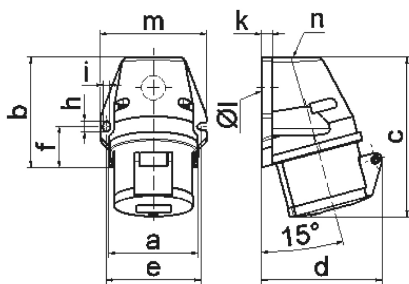

Настенная розетка - с наружным креплением

Описание изделия	
№ арт. BALS	112002
Код EAN	4024941019187
Группа продукции	Настен. розетка Quick-Connect
Сила тока	32 A
Кол-во полюсов	5-пол.
Расположение фаз	3 фазы+N+PE
Положение заземляющего контакта	6 ч
	от 200/346 до 240/415 В
Частота	50 и 60 Гц
Степень защиты	IP44

Описание изделия	
Маркировочный цвет	красный
Цвет прибора	Верх корпуса красный RAL 3000, Буртик красный RAL 3000, Откид. крышка красная RAL 3000, Низ корпуса серый RAL 7035
Соединение	безвинтовые туннельные пружинные клеммы с контактом Kontex
Макс. поперечное сечение кабеля	10,0 мм ²
Кабельный ввод	1xM25 сверху
Высота прибора, мм	144mm
Ширина прибора, мм	94mm
Глубина прибора, мм	111mm
Размер корпуса	92x94 мм (ВxШ)
Материал корпуса	Полиамид
Контакты	Контактная подложка из полиамида, Контакты из необработанной латуни

прочие технические характеристики	
	1 открытый кабельный ввод сверху, 1 закрытый кабельный ввод снизу

Логистика	
Масса одного изделия	0.28 кг / null
Тип упаковки	null
Кол-во в упаковке	10 ST
Код EAN	4024941969796

Логистика	
Длина	325 mm
Ширина	217 mm
Высота	210 mm
Масса	3,006 kg
Объем	13 588,4 ccm

1 MB 19

Ampere Polzahl	16 3	16 4	16 5	32 3	32 4	32 5
a	59,5	72,4	72,4	79,1	79,1	79,1
b	90,0	90,0	90,0	92,0	92,0	92,0
c	130,0	130,0	131,0	142,0	142,0	142,0
d	85,0	96,0	98,0	103,0	103,0	106,0
e	62,0	77,0	77,0	84,0	84,0	84,0
f	33,5	33,5	33,5	30,0	30,0	30,0
h	9,0	9,0	9,0	9,0	9,0	9,0
i	5,5	5,5	5,5	5,5	5,5	5,5
k	8,0	9,0	9,0	9,0	9,0	9,0
l ø	21,0	21,0	21,0	21,0	21,0	21,0
m	72,0	87,0	87,0	94,0	94,0	94,0
n	M20	M25	M25	M25	M25	M25
Leiter mm ² min	1,5	1,5	1,5	2,5	2,5	2,5
Leiter mm ² max	4	4	4	10	10	10