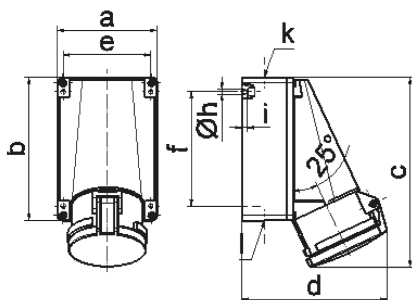

Настенная розетка - Размер корпуса 170x118

Описание изделия	
№ арт. BALS	11208
Код EAN	4024941112086
Группа продукции	null
Сила тока	63 A
Кол-во полюсов	5-пол.
Расположение фаз	3 фазы+N+PE
Положение заземляющего контакта	7 ч
	от 277/480 до 288/500 В
Частота	50 и 60 Гц
Степень защиты	IP44

Описание изделия	
Маркировочный цвет	черный
Цвет прибора	Откидная крышка черная RAL9005, Низ корпуса серый RAL 7035, Верх корпуса серый RAL 7035
Соединение	Винтовые столбчатые клеммы с контактом Kontex
Макс. поперечное сечение кабеля	25,0 мм ²
Кабельный ввод	1xM40 сверху, 2xM32 снизу
Высота прибора, мм	226mm
Ширина прибора, мм	118mm
Глубина прибора, мм	173mm
Размер корпуса	170x118 мм (ВxШ)
Материал корпуса	Поликарбонат
Контакты	Контактная подложка из термостойкого материала, Контакты из никелированной латуни

прочие технические характеристики	
	1 открытый кабельный ввод сверху, 2 закрытых кабельных ввода снизу
	Низ корпуса поворачивается на 180°

Логистика	
Масса одного изделия	0.82 кг / null
Тип упаковки	null
Кол-во в упаковке	1 ST
Код EAN	4024941112086

Логистика	
Длина	173 mm
Ширина	118 mm
Высота	226 mm
Масса	0,821 kg
Объем	4 613,564 ccm
Тип упаковки	null
Кол-во в упаковке	5 ST
Код EAN	4024941819619
Длина	345 mm
Ширина	345 mm
Высота	217 mm
Масса	4,435 kg
Объем	24 276 ccm