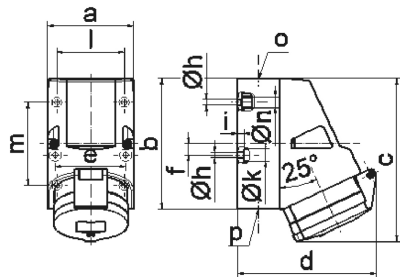

Настенная розетка - Размер корпуса 126x83

Описание изделия	
№ арт. BALS	1122
Код EAN	4024941011228
Группа продукции	null
Сила тока	32 A
Кол-во полюсов	5-пол.
Расположение фаз	3 фазы+N+PE
Положение заземляющего контакта	4 ч
	от 57/100 до 75/130 В
Частота	50 и 60 Гц
Степень защиты	IP44

Описание изделия	
Маркировочный цвет	желтый
Цвет прибора	Откидная крышка желтая RAL1012, Низ корпуса серый RAL 7035, Верх корпуса серый RAL 7035, Буртик серый RAL 7035
Соединение	с винт. клеммой
Макс. поперечное сечение кабеля	10,0 мм ²
Кабельный ввод	1xM25 сверху, 2xM25 снизу
Высота прибора, мм	157mm
Ширина прибора, мм	83mm
Глубина прибора, мм	136mm
Размер корпуса	126x83 мм (ВxШ)
Материал корпуса	Полиамид
Контакты	Контактная подложка из полиамида, Контакты из необработанной латуни

прочие технические характеристики	
	1 открытый кабельный ввод сверху, 2 закрытых кабельных ввода снизу
	Низ корпуса поворачивается на 180°
	В днище прибора имеются 4 крепежных отверстия для выламывания

Логистика	
Масса одного изделия	0.395 кг / null
Тип упаковки	null

Логистика	
Кол-во в упаковке	1 ST
Код EAN	4024941011228
Длина	137 mm
Ширина	84 mm
Высота	158 mm
Масса	0,396 kg
Объем	1 818,264 ccm
Тип упаковки	null
Кол-во в упаковке	10 ST
Код EAN	4024941840811
Длина	330 mm
Ширина	216 mm
Высота	260 mm
Масса	4,176 kg
Объем	17 062,5 ccm