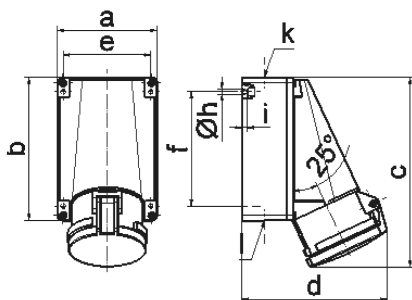

Настенная розетка - Размер корпуса 170x118

Описание изделия	
№ арт. BALS	11221
Код EAN	4024941112215
Группа продукции	null
Сила тока	63 A
Кол-во полюсов	4-пол.
Расположение фаз	3 фазы+PE
Положение заземляющего контакта	10 ч
	> 50 В
Частота	от 100 до 300 Гц включительно
Степень защиты	IP44

Описание изделия	
Маркировочный цвет	зеленый
Цвет прибора	Откидная крышка зеленаяRAL6002, Низ корпуса серый RAL 7035, Верх корпуса серый RAL 7035
Соединение	Винтовые столбчатые клеммы с контактом Kontex
Макс. поперечное сечение кабеля	25,0 мм ²
Кабельный ввод	1xM40 сверху, 2xM32 снизу
Высота прибора, мм	226mm
Ширина прибора, мм	118mm
Глубина прибора, мм	173mm
Размер корпуса	170x118 мм (ВxШ)
Материал корпуса	Поликарбонат
Контакты	Контактная подложка из термостойкого материала, Контакты из никелированной латуни

прочие технические характеристики	
	1 открытый кабельный ввод сверху, 2 закрытых кабельных ввода снизу
	Низ корпуса поворачивается на 180°

Логистика	
Масса одного изделия	0.84 кг / null
Тип упаковки	null
Кол-во в упаковке	1 ST
Код EAN	4024941112215

Логистика	
Длина	173 mm
Ширина	118 mm
Высота	226 mm
Масса	0,841 kg
Объем	4 613,564 ccm
Тип упаковки	null
Кол-во в упаковке	5 ST
Код EAN	4024941827089
Длина	345 mm
Ширина	345 mm
Высота	217 mm
Масса	4,535 kg
Объем	24 276 ccm