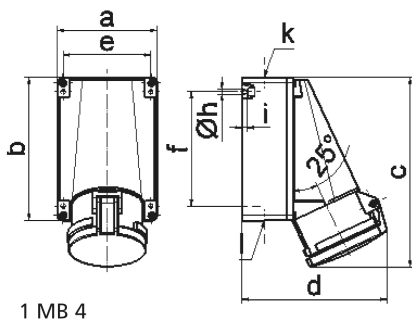

Настенная розетка - Размер корпуса 170x118

Описание изделия	
№ арт. BALS	1124
Код EAN	4024941011242
Группа продукции	null
Сила тока	63 A
Кол-во полюсов	5-пол.
Расположение фаз	3 фазы+N+PE
Положение заземляющего контакта	6 ч
	от 200/346 до 240/415 В
Частота	50 и 60 Гц
Степень защиты	IP44

Описание изделия	
Маркировочный цвет	красный
Цвет прибора	Откид. крышка красная RAL 3000, Низ корпуса серый RAL 7035, Верх корпуса серый RAL 7035
Соединение	Винтовые столбчатые клеммы с контактом Kontex
Макс. поперечное сечение кабеля	25,0 мм ²
Кабельный ввод	1xM40 сверху, 2xM32 снизу
Высота прибора, мм	226mm
Ширина прибора, мм	118mm
Глубина прибора, мм	173mm
Размер корпуса	170x118 мм (ВxШ)
Материал корпуса	Поликарбонат
Контакты	Контактная подложка из термостойкого материала, Контакты из никелированной латуни

прочие технические характеристики	
	1 открытый кабельный ввод сверху, 2 закрытых кабельных ввода снизу
	Низ корпуса поворачивается на 180°

Логистика	
Масса одного изделия	0.83 кг / null
Тип упаковки	null
Кол-во в упаковке	1 ST
Код EAN	4024941011242

Логистика	
Длина	173 mm
Ширина	118 mm
Высота	226 mm
Масса	0,831 kg
Объем	4 613,564 ccm
Тип упаковки	null
Кол-во в упаковке	5 ST
Код EAN	4024941963978
Длина	345 mm
Ширина	345 mm
Высота	217 mm
Масса	4,485 kg
Объем	24 276 ccm