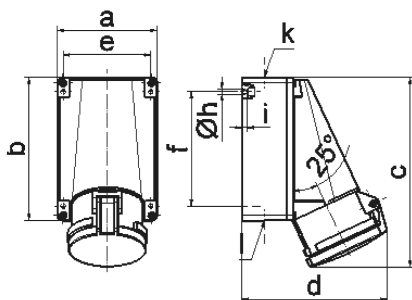

Настенная розетка - Размер корпуса 170x118

Описание изделия	
№ арт. BALS	1125
Код EAN	4024941011259
Группа продукции	null
Сила тока	63 A
Кол-во полюсов	4-пол.
Расположение фаз	3 фазы+PE
Положение заземляющего контакта	4 ч
	от 100 до 130 В
Частота	50 и 60 Гц
Степень защиты	IP44

Описание изделия	
Маркировочный цвет	желтый
Цвет прибора	Откидная крышка желтая RAL1012, Низ корпуса серый RAL 7035, Верх корпуса серый RAL 7035
Соединение	Винтовые столбчатые клеммы с контактом Kontex
Макс. поперечное сечение кабеля	25,0 мм ²
Кабельный ввод	1xM40 сверху, 2xM32 снизу
Высота прибора, мм	226mm
Ширина прибора, мм	118mm
Глубина прибора, мм	173mm
Размер корпуса	170x118 мм (ВxШ)
Материал корпуса	Поликарбонат
Контакты	Контактная подложка из термостойкого материала, Контакты из никелированной латуни

прочие технические характеристики	
	1 открытый кабельный ввод сверху, 2 закрытых кабельных ввода снизу
	Низ корпуса поворачивается на 180°

Логистика	
Масса одного изделия	0.84 кг / null
Тип упаковки	null
Кол-во в упаковке	1 ST
Код EAN	4024941011259

Логистика	
Длина	173 mm
Ширина	118 mm
Высота	226 mm
Масса	0,841 kg
Объем	4 613,564 ccm
Тип упаковки	null
Кол-во в упаковке	5 ST
Код EAN	4024941827010
Длина	345 mm
Ширина	345 mm
Высота	217 mm
Масса	4,535 kg
Объем	24 276 ccm