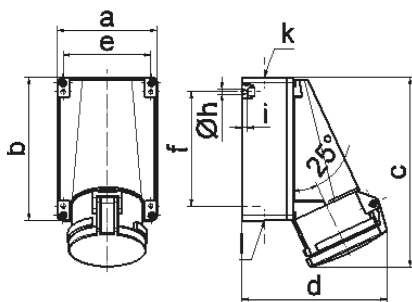

Настенная розетка - Размер корпуса 170x118

Описание изделия	
№ арт. BALS	1127
Код EAN	4024941011273
Группа продукции	null
Сила тока	63 A
Кол-во полюсов	4-пол.
Расположение фаз	3 фазы+PE
Положение заземляющего контакта	6 ч
	от 380 до 415 В
Частота	50 и 60 Гц
Степень защиты	IP44

Описание изделия	
Маркировочный цвет	красный
Цвет прибора	Откид. крышка красная RAL 3000, Низ корпуса серый RAL 7035, Верх корпуса серый RAL 7035
Соединение	Винтовые столбчатые клеммы с контактом Kontex
Макс. поперечное сечение кабеля	25,0 мм ²
Кабельный ввод	1xM40 сверху, 2xM32 снизу
Высота прибора, мм	226mm
Ширина прибора, мм	118mm
Глубина прибора, мм	173mm
Размер корпуса	170x118 мм (ВxШ)
Материал корпуса	Поликарбонат
Контакты	Контактная подложка из термостойкого материала, Контакты из никелированной латуни

прочие технические характеристики	
	1 открытый кабельный ввод сверху, 2 закрытых кабельных ввода снизу
	Низ корпуса поворачивается на 180°

Логистика	
Масса одного изделия	0.795 кг / null
Тип упаковки	null
Кол-во в упаковке	1 ST
Код EAN	4024941011273

Логистика	
Длина	173 mm
Ширина	118 mm
Высота	226 mm
Масса	0,796 kg
Объем	4 613,564 ccm
Тип упаковки	null
Кол-во в упаковке	5 ST
Код EAN	4024941946469
Длина	345 mm
Ширина	345 mm
Высота	217 mm
Масса	4,31 kg
Объем	24 276 ccm