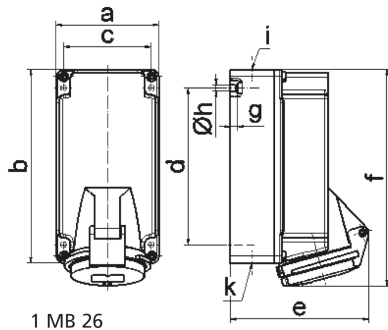

Настенная розетка - Размер корпуса 170x90

Описание изделия	
№ арт. BALS	11272
Код EAN	4024941112727
Группа продукции	Настен. розетка Quick-Connect
Сила тока	16 A
Кол-во полюсов	5-пол.
Расположение фаз	3 фазы+N+PE
Положение заземляющего контакта	6 ч
	от 200/346 до 240/415 В
Частота	50 и 60 Гц
Степень защиты	IP44

Описание изделия	
Маркировочный цвет	красный
Цвет прибора	Откид. крышка красная RAL 3000, Байон. кольцо серый RAL 7035, Низ корпуса серый RAL 7035, Верх корпуса серый RAL 7035
Соединение	безвинтовые туннельные пружинные клеммы с контактом Kontex
Макс. поперечное сечение кабеля	4,0 мм ²
Кабельный ввод	1xM20 сверху, 1xM25/20 снизу
Высота прибора, мм	190mm
Ширина прибора, мм	90mm
Глубина прибора, мм	122mm
Размер корпуса	170x90 мм (ВxШ)
Материал корпуса	Поликарбонат
Контакты	Контактная подложка из термостойкого материала, Контакты из никелированной латуни

прочие технические характеристики	
	1 открытый кабельный ввод сверху, 2 закрытых кабельных ввода снизу
	Низ корпуса поворачивается на 180°

Логистика	
Масса одного изделия	0.0 кг / null
Тип упаковки	null
Кол-во в упаковке	1 ST

Логистика	
Код EAN	4024941112727
Длина	122 mm
Ширина	90 mm
Высота	190 mm
Масса	0,001 kg
Объем	2 086,2 ccm

Ampere	16	16	16				
Polzahl	3	4	5				
a	90,0	90,0	90,0				
b	170,0	170,0	170,0				
c	77,0	77,0	77,0				
d	137,5	137,5	137,5				
e	109,0	115,0	124,0				
f	188,0	189,0	190,0				
g	6,5	6,5	6,5				
h ø	5,5	5,5	5,5				
i	M20	M20	M20				
k	M20/25	M20/25	M20/25				
Leiter mm ² min	1,5	1,5	1,5				
Leiter mm ² max	4	4	4				