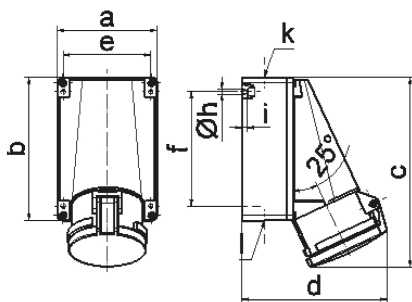

Настенная розетка - Размер корпуса 170x118

Описание изделия	
№ арт. BALS	1128
Код EAN	4024941011280
Группа продукции	null
Сила тока	63 A
Кол-во полюсов	4-пол.
Расположение фаз	3 фазы+PE
Положение заземляющего контакта	7 ч
	от 480 до 500 В
Частота	50 и 60 Гц
Степень защиты	IP44

Описание изделия	
Маркировочный цвет	черный
Цвет прибора	Откидная крышка черная RAL9005, Низ корпуса серый RAL 7035, Верх корпуса серый RAL 7035
Соединение	Винтовые столбчатые клеммы с контактом Kontex
Макс. поперечное сечение кабеля	25,0 мм ²
Кабельный ввод	1xM40 сверху, 2xM32 снизу
Высота прибора, мм	226mm
Ширина прибора, мм	118mm
Глубина прибора, мм	173mm
Размер корпуса	170x118 мм (ВxШ)
Материал корпуса	Поликарбонат
Контакты	Контактная подложка из термостойкого материала, Контакты из никелированной латуни

прочие технические характеристики	
	1 открытый кабельный ввод сверху, 2 закрытых кабельных ввода снизу
	Низ корпуса поворачивается на 180°

Логистика	
Масса одного изделия	0.84 кг / null
Тип упаковки	null
Кол-во в упаковке	1 ST
Код EAN	4024941011280

Логистика	
Длина	173 mm
Ширина	118 mm
Высота	226 mm
Масса	0,841 kg
Объем	4 613,564 ccm
Тип упаковки	null
Кол-во в упаковке	5 ST
Код EAN	4024941958486
Длина	345 mm
Ширина	345 mm
Высота	217 mm
Масса	4,535 kg
Объем	24 276 ccm