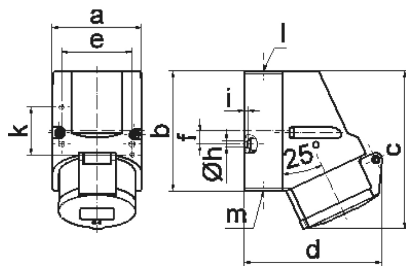

Настенная розетка - Размер корпуса 100x75

Описание изделия	
№ арт. BALS	113
Код EAN	4024941001137
Группа продукции	null
Сила тока	16 A
Кол-во полюсов	4-пол.
Расположение фаз	3 фазы+PE
Положение заземляющего контакта	4 ч
	от 100 до 130 В
Частота	50 и 60 Гц
Степень защиты	IP44

Описание изделия	
Маркировочный цвет	желтый
Цвет прибора	Буртик желтый RAL 1012, Откидная крышка желтая RAL1012, Низ корпуса серый RAL 7035, Верх корпуса серый RAL 7035
Соединение	с винт. клеммой
Макс. поперечное сечение кабеля	4,0 мм ²
Кабельный ввод	1xM20 сверху
Высота прибора, мм	129mm
Ширина прибора, мм	75mm
Глубина прибора, мм	108mm
Размер корпуса	100x75 мм (ВxШ)
Материал корпуса	Полиамид
Контакты	Контактная подложка из полиамида, Контакты из необработанной латуни

прочие технические характеристики	
	1 открытый кабельный ввод сверху, 1 закрытый кабельный ввод снизу, 1 закрытый кабельный ввод сзади
	Низ корпуса поворачивается на 180°

Логистика	
Масса одного изделия	0.254 кг / null
Тип упаковки	null
Кол-во в упаковке	1 ST

Логистика	
Код EAN	4024941001137
Длина	108 mm
Ширина	75 mm
Высота	129 mm
Масса	0,255 kg
Объем	1 044,9 ccm
Тип упаковки	null
Кол-во в упаковке	10 ST
Код EAN	4024941959582
Длина	387 mm
Ширина	222 mm
Высота	150 mm
Масса	2,733 kg
Объем	11 029,5 ccm