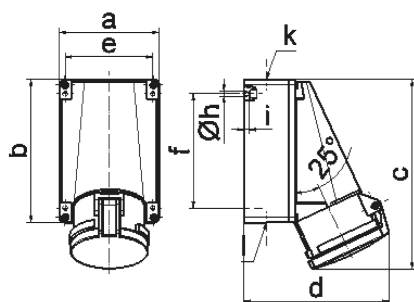

Настенная розетка - Размер корпуса 170x118

Описание изделия	
№ арт. BALS	1130
Код EAN	4024941011303
Группа продукции	null
Сила тока	63 A
Кол-во полюсов	5-пол.
Расположение фаз	3 фазы+N+PE
Положение заземляющего контакта	9 ч
	от 120/208 до 144/250 В
Частота	50 и 60 Гц
Степень защиты	IP44

Описание изделия	
Маркировочный цвет	синий
Цвет прибора	Откидная крышка синяя RAL 5015, Низ корпуса серый RAL 7035, Верх корпуса серый RAL 7035
Соединение	Винтовые столбчатые клеммы с контактом Kontex
Макс. поперечное сечение кабеля	25,0 мм ²
Кабельный ввод	1xM40 сверху, 2xM32 снизу
Высота прибора, мм	226mm
Ширина прибора, мм	118mm
Глубина прибора, мм	173mm
Размер корпуса	170x118 мм (ВxШ)
Материал корпуса	Поликарбонат
Контакты	Контактная подложка из полиамида, Контакты из никелированной латуни

прочие технические характеристики	
	1 открытый кабельный ввод сверху, 2 закрытых кабельных ввода снизу
	Низ корпуса поворачивается на 180°

Логистика	
Масса одного изделия	0.86 кг / null
Тип упаковки	null
Кол-во в упаковке	1 ST
Код EAN	4024941011303

Логистика	
Длина	173 mm
Ширина	118 mm
Высота	226 mm
Масса	0,861 kg
Объем	4 613,564 ccm
Тип упаковки	null
Кол-во в упаковке	5 ST
Код EAN	4024941827034
Длина	345 mm
Ширина	345 mm
Высота	217 mm
Масса	4,635 kg
Объем	24 276 ccm