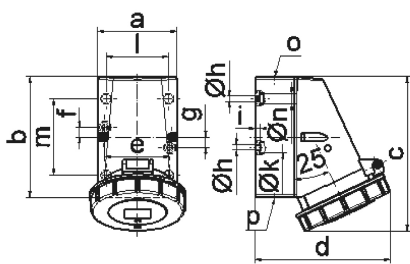

Настенная розетка - Размер корпуса 87x64

Описание изделия	
№ арт. BALS	1132
Код EAN	4024941011327
Группа продукции	null
Сила тока	16 A
Кол-во полюсов	3-пол.
Расположение фаз	2 фазы+PE
Положение заземляющего контакта	4 ч
	от 100 до 130 В
Частота	50 и 60 Гц
Степень защиты	IP67

Описание изделия	
Маркировочный цвет	желтый
Цвет прибора	Откидная крышка желтая RAL1012, Байон. кольцо серый RAL 7035, Низ корпуса серый RAL 7035, Верх корпуса серый RAL 7035
Соединение	с винт. клеммой
Макс. поперечное сечение кабеля	4,0 мм ²
Кабельный ввод	1xM20 сверху
Высота прибора, мм	119mm
Ширина прибора, мм	71mm
Глубина прибора, мм	104mm
Размер корпуса	87x64 мм (ВxШ)
Материал корпуса	Полиамид
Контакты	Контактная подложка из полиамида, Контакты из необработанной латуни

прочие технические характеристики	
	1 открытый кабельный ввод сверху, 1 закрытый кабельный ввод снизу, 1 закрытый кабельный ввод сзади
	Низ корпуса поворачивается на 180°

Логистика	
Масса одного изделия	0.2 кг / null
Тип упаковки	null
Кол-во в упаковке	1 ST

Логистика	
Код EAN	4024941011327
Длина	104 mm
Ширина	71 mm
Высота	119 mm
Масса	0,201 kg
Объем	878,696 ccm
Тип упаковки	null
Кол-во в упаковке	10 ST
Код EAN	4024941968898
Длина	258 mm
Ширина	183 mm
Высота	212 mm
Масса	2,152 kg
Объем	8 750 ccm