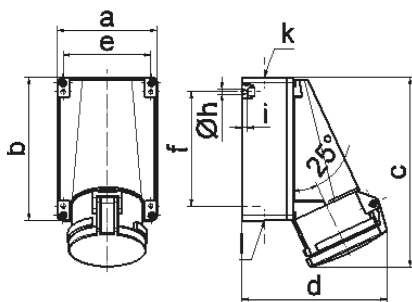

Настенная розетка - Размер корпуса 170x118

Описание изделия	
№ арт. BALS	11334
Код EAN	4024941113342
Группа продукции	Настенная розетка TE
Сила тока	63 A
Кол-во полюсов	4-пол.
Расположение фаз	3 фазы+PE
Положение заземляющего контакта	5 ч
	от 600 до 690 В
Частота	50 и 60 Гц
Степень защиты	IP44

Описание изделия	
Маркировочный цвет	черный
Цвет прибора	Откидная крышка черная RAL9005, Низ корпуса серый RAL 7035, Верх корпуса серый RAL 7035
Соединение	Винтовые столбчатые клеммы с контактом Kontex
Макс. поперечное сечение кабеля	25,0 мм ²
Кабельный ввод	1xM40 сверху, 2xM32 снизу
Высота прибора, мм	226mm
Ширина прибора, мм	118mm
Глубина прибора, мм	173mm
Размер корпуса	170x118 мм (ВxШ)
Материал корпуса	Поликарбонат
Контакты	Контактная подложка из термостойкого материала, Контакты из никелированной латуни

прочие технические характеристики	
	1 открытый кабельный ввод сверху, 2 закрытых кабельных ввода снизу
	Низ корпуса поворачивается на 180°

Логистика	
Масса одного изделия	0.81 кг / null
Тип упаковки	null
Кол-во в упаковке	1 ST
Код EAN	4024941113342

Логистика	
Длина	173 mm
Ширина	118 mm
Высота	226 mm
Масса	0,811 kg
Объем	4 613,564 ccm
Тип упаковки	null
Кол-во в упаковке	5 ST
Код EAN	4024941837828
Длина	345 mm
Ширина	345 mm
Высота	217 mm
Масса	4,385 kg
Объем	24 276 ccm