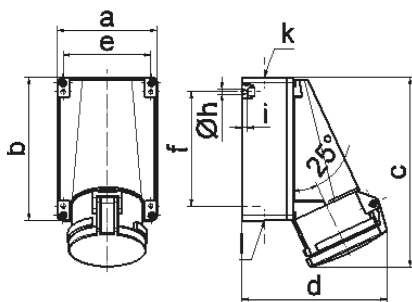

Настенная розетка - Размер корпуса 170x118

Описание изделия	
№ арт. BALS	11345
Код EAN	4024941113458
Группа продукции	null
Сила тока	63 A
Кол-во полюсов	3-пол.
Расположение фаз	2 фазы+PE
Положение заземляющего контакта	10 ч
	> 50 В
Частота	от 100 до 300 Гц включительно
Степень защиты	IP44

Описание изделия	
Маркировочный цвет	зеленый
Цвет прибора	Откидная крышка зеленаяRAL6002, Низ корпуса серый RAL 7035, Верх корпуса серый RAL 7035
Соединение	Винтовые столбчатые клеммы с контактом Kontex
Макс. поперечное сечение кабеля	25,0 мм ²
Кабельный ввод	1xM40 сверху, 2xM32 снизу
Высота прибора, мм	226mm
Ширина прибора, мм	118mm
Глубина прибора, мм	173mm
Размер корпуса	170x118 мм (ВxШ)
Материал корпуса	Поликарбонат
Контакты	Контактная подложка из полиамида, Контакты из никелированной латуни

прочие технические характеристики	
	1 открытый кабельный ввод сверху, 2 закрытых кабельных ввода снизу
	Низ корпуса поворачивается на 180°

Логистика	
Масса одного изделия	0.78 кг / null
Тип упаковки	null
Кол-во в упаковке	1 ST
Код EAN	4024941113458

Логистика	
Длина	173 mm
Ширина	118 mm
Высота	226 mm
Масса	0,781 kg
Объем	4 613,564 ccm
Тип упаковки	null
Кол-во в упаковке	5 ST
Код EAN	4024941827072
Длина	345 mm
Ширина	345 mm
Высота	217 mm
Масса	4,235 kg
Объем	24 276 ccm