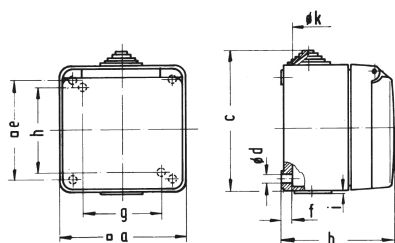

Настенная розетка - Размер корпуса 91x91

Описание изделия	
№ арт. BALS	11389
Код EAN	4024941113892
Группа продукции	null
Сила тока	16 A
Кол-во полюсов	5-пол.
Расположение фаз	3 фазы+N+PE
Положение заземляющего контакта	7 ч
	от 277/480 до 288/500 В
Частота	50 и 60 Гц
Степень защиты	IP44

Описание изделия	
Маркировочный цвет	черный
Цвет прибора	Откидная крышка серая RAL 7035, Низ корпуса серый RAL 7035, Корпус серый RAL 7035
Соединение	с винт. клеммой
Макс. поперечное сечение кабеля	4,0 мм ²
Кабельный ввод	null
Высота прибора, мм	100mm
Ширина прибора, мм	91mm
Глубина прибора, мм	79.5mm
Размер корпуса	91x91 мм
Материал корпуса	Полиамид
Контакты	Контактная подложка из полиамида, Контакты из необработанной латуни

прочие технические характеристики	
	1 открытый кабельный ввод сверху, 1 закрытый кабельный ввод снизу, 1 закрытый кабельный ввод сзади
	Прямое направление ввода

Логистика	
Масса одного изделия	0.269 кг / null
Тип упаковки	null
Кол-во в упаковке	1 ST

Логистика	
Код EAN	4024941113892
Длина	79,5 mm
Ширина	91 mm
Высота	100 mm
Масса	0,27 kg
Объем	723,45 ccm
Тип упаковки	null
Кол-во в упаковке	10 ST
Код EAN	4024941819923
Длина	258 mm
Ширина	183 mm
Высота	212 mm
Масса	2,842 kg
Объем	8 750 ccm