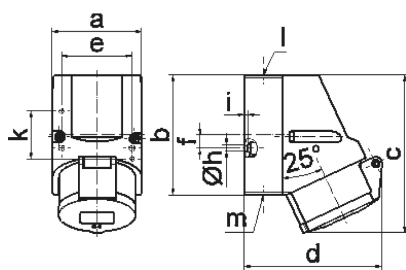

Настенная розетка - Размер корпуса 100x75

Описание изделия	
№ арт. BALS	114
Код EAN	4024941001144
Группа продукции	null
Сила тока	16 A
Кол-во полюсов	4-пол.
Расположение фаз	3 фазы+PE
Положение заземляющего контакта	9 ч
	от 200 до 250 В
Частота	50 и 60 Гц
Степень защиты	IP44

Описание изделия	
Маркировочный цвет	синий
Цвет прибора	Откидная крышка синяя RAL 5015, Низ корпуса серый RAL 7035, Верх корпуса серый RAL 7035, Буртик синий RAL 5015
Соединение	с винт. клеммой
Макс. поперечное сечение кабеля	4,0 мм ²
Кабельный ввод	1xM20 сверху
Высота прибора, мм	129mm
Ширина прибора, мм	75mm
Глубина прибора, мм	108mm
Размер корпуса	100x75 мм (ВxШ)
Материал корпуса	Полиамид
Контакты	Контакты из необработанной латуни, Контактная подложка из полиамида

прочие технические характеристики	
	1 открытый кабельный ввод сверху, 1 закрытый кабельный ввод снизу, 1 закрытый кабельный ввод сзади
	Низ корпуса поворачивается на 180°

Логистика	
Масса одного изделия	0.253 кг / null
Тип упаковки	null
Кол-во в упаковке	1 ST

Логистика	
Код EAN	4024941001144
Длина	108 mm
Ширина	75 mm
Высота	129 mm
Масса	0,254 kg
Объем	1 044,9 ccm
Тип упаковки	null
Кол-во в упаковке	10 ST
Код EAN	4024941962421
Длина	387 mm
Ширина	222 mm
Высота	150 mm
Масса	2,723 kg
Объем	11 029,5 ccm