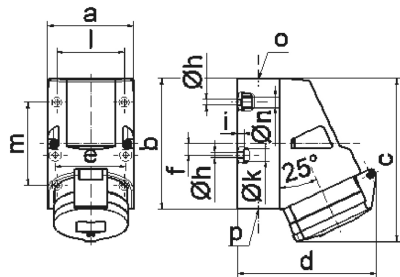

Настенная розетка - Размер корпуса 126x83

Описание изделия	
№ арт. BALS	11424
Код EAN	4024941114240
Группа продукции	null
Сила тока	16 A
Кол-во полюсов	4-пол.
Расположение фаз	3 фазы+PE
Положение заземляющего контакта	9 ч
	от 200 до 250 В
Частота	50 и 60 Гц
Степень защиты	IP44

Описание изделия	
Маркировочный цвет	синий
Цвет прибора	Откидная крышка синяя RAL 5015, Низ корпуса серый RAL 7035, Верх корпуса серый RAL 7035, Буртик серый RAL 7035
Соединение	с винт. клеммой
Макс. поперечное сечение кабеля	4,0 мм <sup>2</sup>
Кабельный ввод	1xM25 сверху, 2xM25 снизу
Высота прибора, мм	153mm
Ширина прибора, мм	83mm
Глубина прибора, мм	127mm
Размер корпуса	126x83 мм (ВxШ)
Материал корпуса	Полиамид
Контакты	Контактная подложка из полиамида, Контакты из необработанной латуни

прочие технические характеристики	
	1 открытый кабельный ввод сверху, 2 закрытых кабельных ввода снизу
	Низ корпуса поворачивается на 180°
	В днище прибора имеются 4 крепежных отверстия для выламывания

Логистика	
Масса одного изделия	0.319 кг / null
Тип упаковки	null

Логистика	
Кол-во в упаковке	1 ST
Код EAN	4024941114240
Длина	127 mm
Ширина	83 mm
Высота	153 mm
Масса	0,32 kg
Объем	1 612,773 ccm
Тип упаковки	null
Кол-во в упаковке	10 ST
Код EAN	4024941840828
Длина	330 mm
Ширина	216 mm
Высота	260 mm
Масса	3,416 kg
Объем	17 062,5 ccm